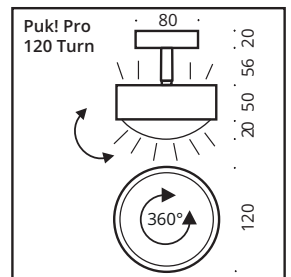

- 1 Für eine Fit In (Einbau) Variante hängen Sie bitte -ED hinter die Art.-Nummer.
- 1 For Fit In version, please add -ED behind the article number.

Ohne Zubehör: Bestell-Artikelnr. für Linse, Glas, Farbfilter auf der Einklapp-Seite!

Without accessories: Order item-no. for lens, glass, color filter are on fold-in page!