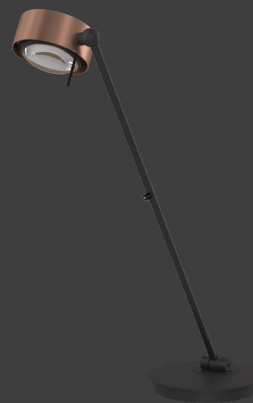

Puk! Pro 80 Eye Table
white matt, chrome

PUK! PRO TABLE

PUK! PRO SPOT TABLE 77

PUK! PRO EYE TABLE 79

PUK! PRO SIDE TABLE 81

PUK! PRO TABLE 83

Puk! Pro 80 Spot Table
chrome

PUK! PRO SPOT TABLE 80 Ø & 120 Ø

Standardmäßig ausgestattet mit einem schwarzen Textilkabel (2,5m) und einem Tastdimmer in der Fußplatte, macht diese Tischleuchte einen stilvoll soliden Eindruck. Der dreh- und kippbare Kopf bringt das Licht an die richtige Stelle. Die LED-Platine ist austauschbar und Linsen und Gläser (Borosilikat) können kinderleicht mit einem Dreh gewechselt werden. PVD Oberflächen machen den Korpus extrem robust.

Equipped as standard with a black textile cable (2,5m) and a touch dimmer in the base plate, this table lamp makes a stylishly solid impression. The swivelling and tiltable head directs the light to the right position. The LED board is replaceable and the lenses and glass (borosilicate) can be easily changed with a twist. PVD surfaces make the body extremely robust.