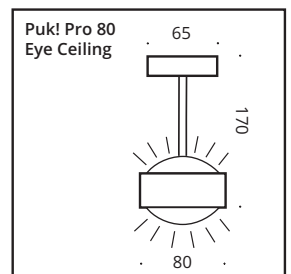

PUK! PRO EYE 80 Ø & 120 Ø

Ein effektvoller Hingucker ist diese LED-Deckenleuchte, die einen Lichtschein nach oben und unten bietet. Die LED-Platine ist austauschbar und die untere Linse bzw. Glas (Borosilikat) kann kinderleicht mit einem Dreh gewechselt werden. PVD Oberflächen machen den Korpus extrem robust.

This LED ceiling light is a striking eye-catcher, which projects light upwards and downwards. The LED board is replaceable and the bottom lens or glass (borosilicate) can be easily changed with a twist. PVD surfaces make the body extremely robust.

- Fit In Abdeckung (Ø 80mm) für Standard 68mm Einbaudose, T 66mm. (Lochabstand 60mm)
- Fit In Cover (Ø 80mm) for standard 68mm pattress/flush mounted box, d 66mm. (hole spacing 60mm)

Auch als Choice Leuchte auf Anfrage möglich.
Also available as a Choice luminaire on request.

Klare Linse fest verbaut.
Optional auch in matt.
Clear lens fixed.
Optional also in matt.

Eye 80 Ø & 120 Ø HOCHVOLT LED/HV 2.700K, 90CRI F