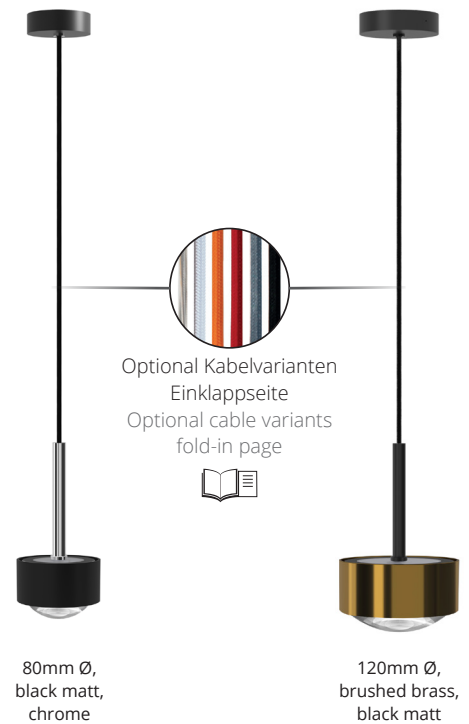

PUK! PRO LONG ONE 80 Ø & 120 Ø

LED-Pendelleuchte mit einem downlight Kopf. Die LED-Platine ist austauschbar und Linsen und Gläser (Borosilikat) können kinderleicht mit einem Dreh gewechselt werden. PVD Oberflächen machen den Korpus extrem robust.

LED pendant light with one downlight head. The LED board is replaceable and the lenses and glass (borosilicate) can be easily changed with a twist. PVD surfaces make the body extremely robust.

Long One 80 Ø HOCHVOLT LED/HV 1x8W, ~665lm, 2.700K, 90CRI ▶ F