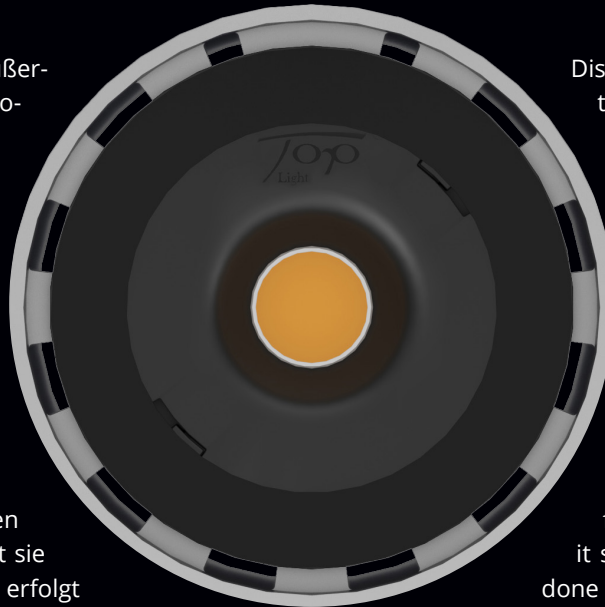

PUK! PRO 1:1

PUK! PRO LIGHT ENGINE

Entdecken Sie die PUK! Pro: Äußerlich vertraut, innerlich revolutioniert mit 95 % neuen, nachhaltigen Bauteilen und deutlicher Gewichtsreduktion. Das neue Klick-System ermöglicht einen noch einfacheren Wechsel des LED-Moduls. Die gewohnte 360° Drehbarkeit wird durch ein innovatives Gelenk präzisiert, das an eine Servolenkung erinnert. Mit verbesserten Linsen- und Reflektortechniken sowie einem benutzerfreundlichen Plug-and-Play-Mechanismus setzt sie neue Standards. Die Installation erfolgt durch ein einfaches Einsetzen und Drehen. Zudem gewährleistet der Aluminiumkörper ein optimiertes Wärmemanagement für langanhaltende Lebensdauer und Effizienz. Die PUK! Pro brilliert mit Spitzenleistung in Beleuchtung und Technologie und setzt neue Maßstäbe.