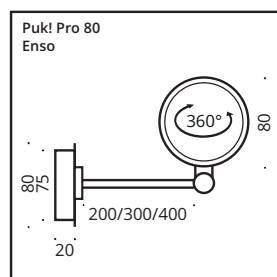

Kippschaltereinbau -K hinter die Art.-Nr. hängen.
Switch installation -K behind the item-no.

Schalter mit Zuleitung und Stecker (1,5m) -S hinter die Art.-Nr. hängen.
Switch with supply cable and plug (1.5m) -S behind the item-no.

Hand Dimmer mit Zuleitung und Stecker (1,5m) -D hinter die Art.-Nr. hängen.
Hand dimmer with supply cable and plug (1.5m) -D behind the item-no.

Ohne Zubehör: Bestell-Artikelnr. für Linse, Glas, Farbfilter auf der Einklapp-Seite!
Without accessories: Order item-no. for lens, glass, color filter are on fold-in page!