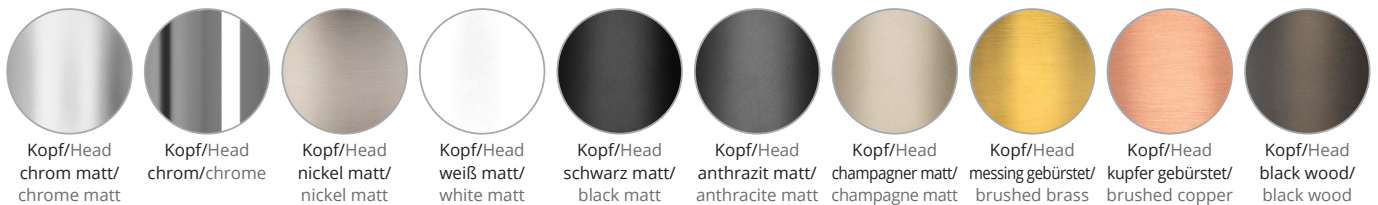

Kopf/Head
chrom matt/
chrome matt

Kopf/Head
chrom/chrome

Kopf/Head
nickel matt/
nickel matt

Kopf/Head
weiß matt/
white matt

Kopf/Head
schwarz matt/
black matt

Kopf/Head
anthrazit matt/
anthracite matt

Kopf/Head
champagner matt/
champagne matt

Kopf/Head
messing gebürstet/
brushed brass

Kopf/Head
kupfer gebürstet/
brushed copper

Kopf/Head
black wood/
black wood

One 80 Ø & 120 Ø HOCHVOLT LED/HV 2.700K, 90CRI ▶ F

Art.Nr. 80 Ø item no. 80 Ø 1x8W, ~665lm	Ø Kopf x H Ø head x h in mm	Art.Nr. 120 Ø item no. 120 Ø 1x10W, ~800lm	Ø Kopf x H Ø head x h in mm	Kopf Head
80-310211	80 x 40	120-310211	120 x 50	chrome matt
80-310212	80 x 40	120-310212	120 x 50	chrome
80-310213	80 x 40	120-310213	120 x 50	nickel matt
80-3102122	80 x 40	120-3102122	120 x 50	white matt
80-3102102	80 x 40	120-3102102	120 x 50	black matt
80-3102123	80 x 40	120-3102123	120 x 50	anthracite matt
80-3102128	80 x 40	120-3102128	120 x 50	champagne matt
80-3102124	80 x 40	120-3102124	120 x 50	brushed brass
80-3102125	80 x 40	120-3102125	120 x 50	brushed copper
80-3102126	80 x 40	120-3102126	120 x 50	black wood