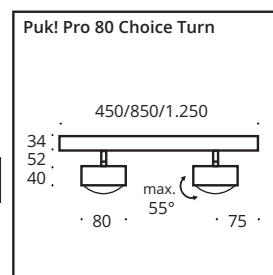

Auf Wunsch auch nur als Downlight möglich. Also available as downlight on request.

Anfertigung der Balkenlänge auf Maß möglich.
Customised bar length production possible.

Ohne Zubehör: Bestell-Artikelnr. für Linse, Glas, Farbfilter auf der Einklapp-Seite!
Without accessories: Order item-no. for lens, glass, color filter are on fold-in page!