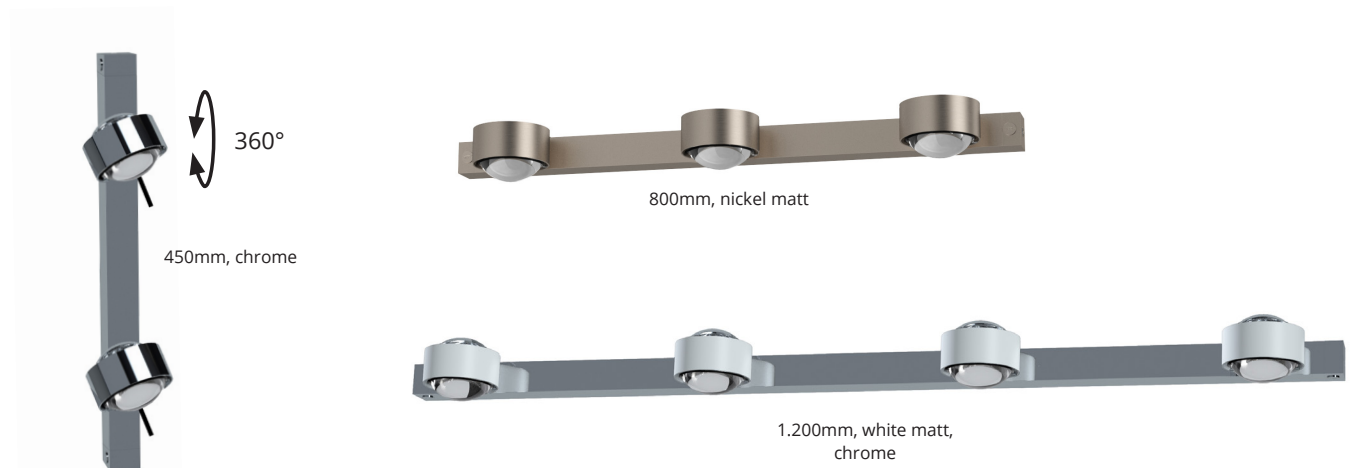

PUK! PRO CHOICE WALL 80 Ø

Die PUK! PRO Choice Wall überzeugt mit verschiedenen Längen, die je nach Länge mit 2-4 Leuchtenköpfen ausgestattet sind. Sie lässt sich über dem Spiegel oder als Eyecatcher auch direkt an der Wand montieren. Austauschbare LED-Module und eine Auswahl an Linsen, Gläsern und Farbfiltern bieten zusätzliche Flexibilität und Individualität.

The PUK! PRO Choice Wall impresses with various lengths, each equipped with 2-4 light heads depending on the size. It can be mounted above the mirror or directly on the wall as an eye-catching feature. Interchangeable LED modules, along with a selection of lenses, glasses, and color filters, provide additional flexibility and individuality.

Choice Wall 80 Ø HOCHVOLT LED/HV 2.700K, 90CRI F

Art.Nr. item no.	B/w in mm	Kopf head	Art.Nr. item no.	B/w in mm	Kopf head	Art.Nr. item no.	B/w in mm	Kopf head	Art.Nr. item no.	B/w in mm	Kopf head	Kopf 80mm head 80mm	Balken Rail
4x8W ~2.660lm			6x8W 3.990lm			6x8W 3.990lm			8x8W ~5.320lm				
80-6545211	450	2	80-6560211	600	3	80-6580211	800	3	80-65120211	1.200	4	chrome matt	chrome mt.
80-6545212	450	2	80-6560212	600	3	80-6580212	800	3	80-65120212	1.200	4	chrome	chrome
80-6545213	450	2	80-6560213	600	3	80-6580213	800	3	80-65120213	1.200	4	nickel matt	nickel matt
80-65452122	450	2	80-65602122	600	3	80-65802122	800	3	80-651202122	1.200	4	white matt	chrome
80-65452102	450	2	80-65602102	600	3	80-65802102	800	3	80-651202102	1.200	4	black matt	chrome
80-6545212-WE	450	2	80-6560212-WE	600	3	80-6580212-WE	800	3	80-65120212-WE	1.200	4	white matt	white matt
80-6545212-BE	450	2	80-6560212-BE	600	3	80-6580212-BE	800	3	80-65120212-BE	1.200	4	black matt	black matt
80-65452123	450	2	80-65602123	600	3	80-65802123	800	3	80-651202123	1.200	4	anthracite mt.	chrome
80-65452128	450	2	80-65602128	600	3	80-65802128	800	3	80-651202128	1.200	4	champagne mt.	nickel matt
80-65452124	450	2	80-65602124	600	3	80-65802124	800	3	80-651202124	1.200	4	brushed brass	black matt
80-65452125	450	2	80-65602125	600	3	80-65802125	800	3	80-651202125	1.200	4	brushed copper	black matt
80-65452126	450	2	80-65602126	600	3	80-65802126	800	3	80-651202126	1.200	4	black wood	black matt

Anfertigung der Balkenlänge auf Maß möglich.
Customised bar length production possible.

Ohne Zubehör: Bestell-Artikelnr. für Linse, Glas, Farbfilter auf der Einklapp-Seite!
Without accessories: Order item-no. for lens, glass, color filter are on fold-in page!