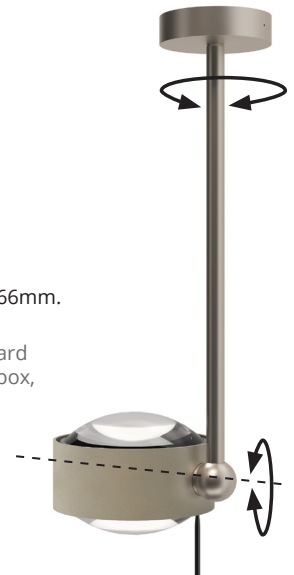

- 1 Fit In Abdeckung (Ø 80mm) für Standard 68mm Einbaudose, T 66mm. (Lochabstand 60mm)
- 1 Fit In Cover (Ø 80mm) for standard 68mm pattress/flush mounted box, d 66mm. (hole spacing 60mm)

champagne matt, nickel matt
300mm

Side I 120 Ø HOCHVOLT LED/HV 2x10W, ~1.600lm, 2.700K, 90CRI ▶ F

Art.Nr. item no.	Arm L arm l in mm	Art.Nr. item no.	Arm L arm l in mm	Art.Nr. item no.	Arm L arm l in mm	Kopf 120 Ø/ Deckenschild head 120 Ø/ceiling plate	Stange/ Gelenk Rod/Joint
120-331211	140	120-332211	240	120-333211	340	chrome matt	chrome matt
120-331212	140	120-332212	240	120-333212	340	chrome	chrome
120-331213	140	120-332213	240	120-333213	340	nickel matt	nickel matt
120-3312122	140	120-3322122	240	120-3332122	340	white matt	chrome
120-3312102	140	120-3322102	240	120-3332102	340	black matt	chrome
120-331212-WE	140	120-332212-WE	240	120-333212-WE	340	white matt	white matt
120-331212-BE	140	120-332212-BE	240	120-333212-BE	340	black matt	black matt
120-3312123	140	120-3322123	240	120-3332123	340	anthracite matt	chrome
120-3312128	140	120-3322128	240	120-3332128	340	champagne matt	nickel matt
120-3312124	140	120-3322124	240	120-3332124	340	brushed brass/black matt	black matt
120-3312125	140	120-3322125	240	120-3332125	340	brushed copper/black matt	black matt
120-3312126	140	120-3322126	240	120-3332126	340	black wood	black matt
		120-334211	440	120-336211	640	chrome matt	chrome matt
		120-334212	440	120-336212	640	chrome	chrome
		120-334213	440	120-336213	640	nickel matt	nickel matt
		120-3342122	440	120-3362122	640	white matt	chrome
		120-3342102	440	120-3362102	640	black matt	chrome
		120-334212-WE	440	120-336212-WE	640	white matt	white matt
		120-334212-BE	440	120-336212-BE	640	black matt	black matt
		120-3342123	440	120-3362123	640	anthracite matt	chrome
		120-3342128	440	120-3362128	640	champagne matt	nickel matt
		120-3342124	440	120-3362124	640	brushed brass/black matt	black matt
		120-3342125	440	120-3362125	640	brushed copper/black matt	black matt
		120-3342126	440	120-3362126	640	black wood/black matt	black matt

Anfertigung auf Maß möglich.
Customised production possible.

- 1 Für eine Fit In (Einbau) Variante hängen Sie bitte -ED hinter die Art.-Nummer.
- 1 For Fit In version, please add -ED behind the article number.

Ohne Zubehör: Bestell-Artikelnr. für Linse, Glas, Farbfilter auf der Einklapp-Seite!
Without accessories: Order item-no. for lens, glass, color filter are on fold-in page!