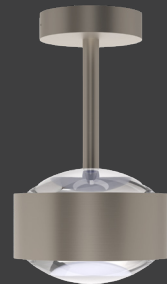

PUK! PRO EYE 29