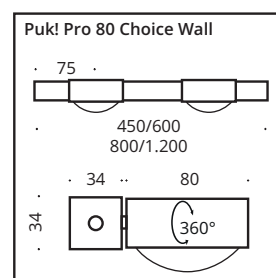

PUK! PRO CHOICE WALL 80 Ø

Die PUK! PRO Choice Wall überzeugt mit verschiedenen Längen, die je nach Länge mit 2-4 Leuchtenköpfen ausgestattet sind. Sie lässt sich über dem Spiegel oder als Eyecatcher auch direkt an der Wand montieren. Austauschbare LED-Module und eine Auswahl an Linsen, Gläsern und Farbfiltern bieten zusätzliche Flexibilität und Individualität.

The PUK! PRO Choice Wall impresses with various lengths, each equipped with 2-4 light heads depending on the size. It can be mounted above the mirror or directly on the wall as an eye-catching feature. Interchangeable LED modules, along with a selection of lenses, glasses, and color filters, provide additional flexibility and individuality.

Choice Wall 80 Ø HOCHVOLT LED/HV 2.700K, 90CRI F