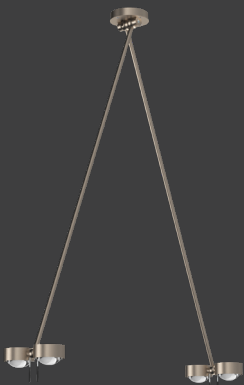

PUK! PRO
Ceiling Sister II 80 47