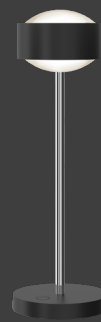

PUK! PRO EYE TABLE 79