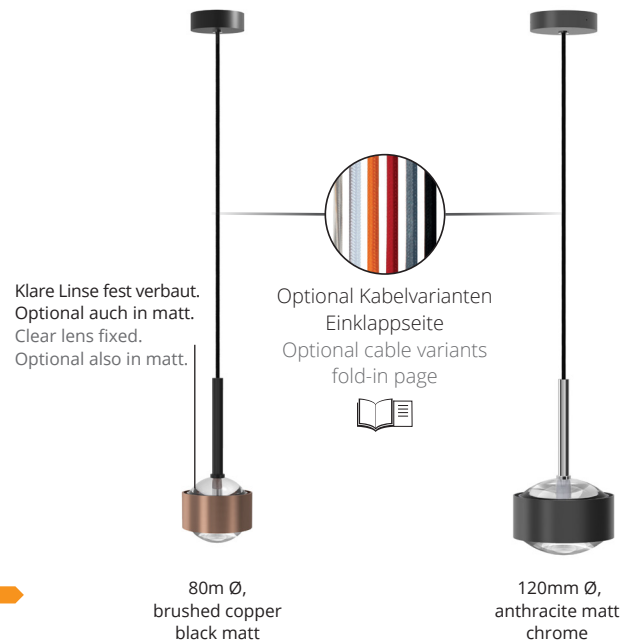

Without accessories: Order item-no. for lens, glass, color filter are on fold-in page!

Puk! Pro 120 Drop
black matt, chrome

PUK! PRO DROP 80 Ø & 120 Ø

LED-Pendelleuchte mit einem up- & downlight Kopf. Die obere Linse ist klar und fest verbaut. Die LED-Platine ist austauschbar und Linsen und Gläser (Borosilikat) können kinderleicht mit einem Dreh gewechselt werden. PVD Oberflächen machen den Korpus extrem robust.

LED pendant light with one up- & downlight head. The upper lens is clear and fixed. The LED board is replaceable and the lenses and glass (borosilicate) can be easily changed with a twist. PVD surfaces make the body extremely robust.