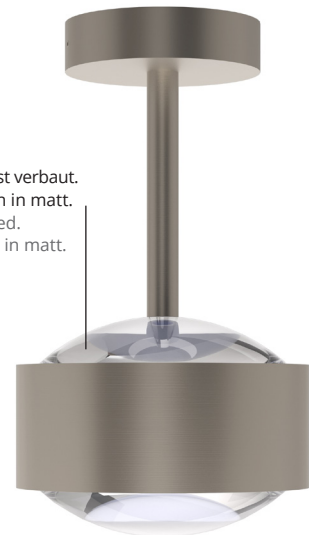

Klare Linse fest verbaut.
Optional auch in matt.
Clear lens fixed.
Optional also in matt.

120mm Ø,
nickel matt