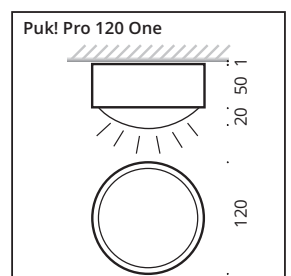

Ohne Zubehör: Bestell-Artikelnr. für Linse, Glas, Farbfilter auf der Einklapp-Seite!
Without accessories: Order item-no. for lens, glass, color filter are on fold-in page!