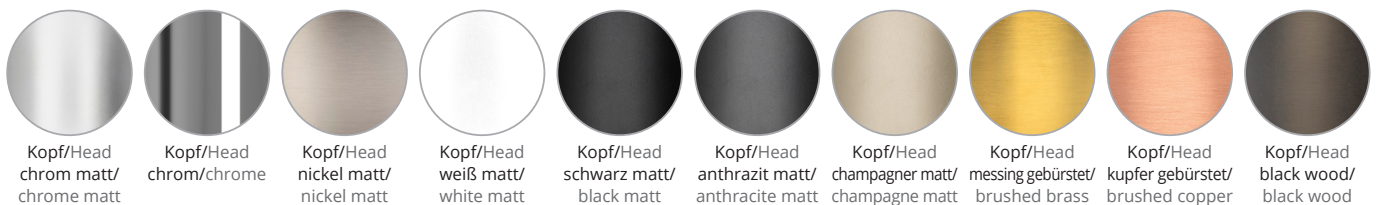

Move 80 Ø & 120 Ø HOCHVOLT LED/HV 2.700K, 90CRI F

Art.Nr. 80 Ø item no. 80 Ø 1x8W, ~665lm	Ø Kopf x H Ø head x h in mm	Art.Nr. 120 Ø item no. 120 Ø 1x10W, ~800lm	Ø Kopf x H Ø head x h in mm	Kopf/Deckenschild head/ceiling plate	Gelenk/ Abdeckplatte Joint/ cover plate
80-300211	80 x 60	120-300211	120 x 70	chrome matt	chrome matt
80-300212	80 x 60	120-300212	120 x 70	chrome	chrome
80-300213	80 x 60	120-300213	120 x 70	nickel matt	nickel matt
80-3002122	80 x 60	120-3002122	120 x 70	white matt	chrome
80-3002102	80 x 60	120-3002102	120 x 70	black matt	chrome
80-300212-WE	80 x 60	120-300212-WE	120 x 70	white matt	white matt
80-300212-BE	80 x 60	120-300212-BE	120 x 70	black matt	black matt
80-3002123	80 x 60	120-3002123	120 x 70	anthracite matt	chrome
80-3002128	80 x 60	120-3002128	120 x 70	champagne matt	nickel matt
80-3002124	80 x 60	120-3002124	120 x 70	brushed brass/black matt	black matt
80-3002125	80 x 60	120-3002125	120 x 70	brushed copper/black matt	black matt
80-3002126	80 x 60	120-3002126	120 x 70	black wood/black matt	black matt