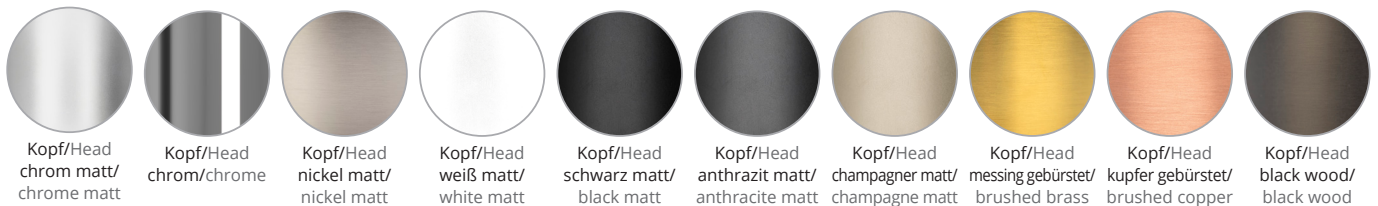

Kopf/Head chrom matt/ chrome matt   Kopf/Head chrom/chrome   Kopf/Head nickel matt/ nickel matt   Kopf/Head weiß matt/ white matt   Kopf/Head schwarz matt/ black matt   Kopf/Head anthrazit matt/ anthracite matt   Kopf/Head champagner matt/ champagne matt   Kopf/Head messing gebürstet/ brushed brass   Kopf/Head kupfer gebürstet/ brushed copper   Kopf/Head black wood/ black wood

Turn Up & Down 80 Ø & 120 Ø HOCHVOLT LED/HV 2.700K, 90CRI ▶

Art.Nr. 80 Ø item no. 80 Ø 2x8W, ~1.330lm	Ø Kopf x H Ø head x h in mm	Art.Nr. 120 Ø item no. 120 Ø 2x10W, ~1.600lm	Ø Kopf x H Ø head x h in mm	Kopf/ Deckenschild head/ceiling plate	Gelenk Joint
80-321211	80 x 116	120-321211	120 x 126	chrome matt	chrome matt
80-321212	80 x 116	120-321212	120 x 126	chrome	chrome
80-321213	80 x 116	120-321213	120 x 126	nickel matt	nickel matt
80-3212122	80 x 116	120-3212122	120 x 126	white matt	chrome
80-3212102	80 x 116	120-3212102	120 x 126	black matt	chrome
80-321212-WE	80 x 116	120-321212-WE	120 x 126	white matt	white matt
80-321212-BE	80 x 116	120-321212-BE	120 x 126	black matt	black matt
80-3212123	80 x 116	120-3212123	120 x 126	anthracite matt	chrome
80-3212128	80 x 116	120-3212128	120 x 126	champagne matt	nickel matt
80-3212124	80 x 116	120-3212124	120 x 126	brushed brass/black matt	black matt
80-3212125	80 x 116	120-3212125	120 x 126	brushed copper/black matt	black matt
80-3212126	80 x 116	120-3212126	120 x 126	black wood/black matt	black matt