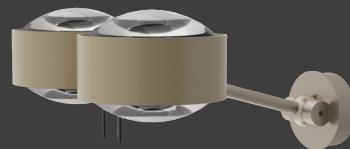

PUK! PRO WING II 17