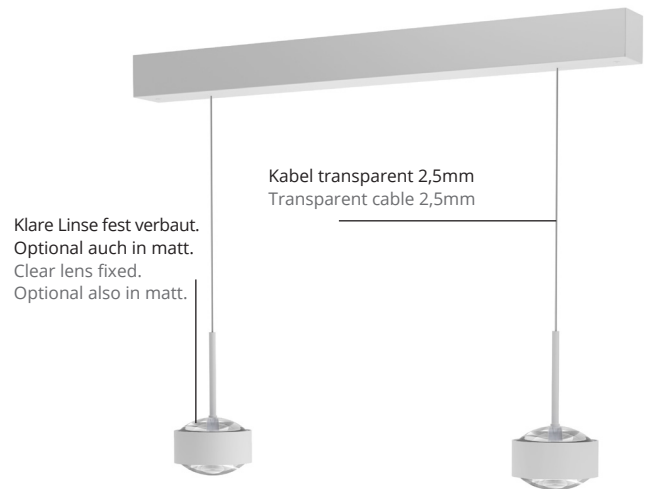

PUK! PRO MOTION II 80 Ø & 120 Ø

Für alle, die es flexibel brauchen ist diese LED-Pendelleuchte die richtige Wahl. Höhenverstellbare Leuchtköpfe (70–180 cm), zeitlos elegantes Design und effiziente LED-Technologie (130 Lumen/Watt). Der CRI von 98 sorgt für beste Farbwiedergabe und mit 1800 Lumen pro Leuchtenkopf setzt die Puk! Pro Motion neue Maßstäbe. Optional verfügbar: Dim-to-Warm-Funktion und Top-Light Smart-Steuerung. Installation mit neuem "Plug & Click"-System.

This LED pendant light is the right choice for anyone who needs flexibility. Height-adjustable light heads (70-180 cm), timelessly elegant design and efficient LED technology (130 lumens/watt). The CRI of 98 ensures the best colour rendering and with 1800 lumens per light head, the Puk! Pro Motion sets new standards. Optionally available: Dim-to-warm function and Top-Light Smart control. Installation with the new "Plug & Click" system.

Motion II 80 Ø NIEDERVOLT LED/LV 4x8W, ~3.600lm, 2.700K, 98CRI ▶ F

Art.Nr. item no.	Verstellbereich L Adjustment range l min.-max. in mm B 800 W 800	Pendel- anzahl pendula	Kopf Ø 80 Head Ø 80	Stab Rod	Decken- balken ceiling beams
80-532211	600 - 1.800	2	chrome matt	chrome matt	silver
80-532212	600 - 1.800	2	chrome	chrome	silver
80-532213	600 - 1.800	2	nickel matt	nickel matt	silver
80-5322122	600 - 1.800	2	white matt	white matt	white
80-5322102	600 - 1.800	2	black matt	black matt	black
80-5322123	600 - 1.800	2	anthracite matt	anthracite matt	anthracite
80-5322128	600 - 1.800	2	champagne matt	champagne matt	champagne
80-5322124	600 - 1.800	2	brushed brass	black	black
80-5322125	600 - 1.800	2	brushed copper	black	black
80-5322126	600 - 1.800	2	black wood	black	black

hinter Art.-Nr./ behind item no.
Matte, obere Linse (fest) -M Frosted upper lens (fixed) -M
Dimm to warm (2.000-2.800k) -DW
3.000k -K1
4.000k -K2

**Integriert:
Smart Home Steuerung**
powered by Casambi.
Art.-Nr. 7-975

Motion II 120 Ø NIEDERVOLT LED/LV 4x10W, ~4.400lm, 2.700K, 98CRI ▶ F

Art.Nr. item no.	Verstellbereich L Adjustment range l min.-max. in mm B 800 W 800	Pendel- anzahl pendula	Kopf Ø 120 Head Ø 120	Stab Rod	Decken- balken ceiling beams
120-532211	600 - 1.800	2	chrome matt	chrome matt	silver
120-532212	600 - 1.800	2	chrome	chrome	silver
120-532213	600 - 1.800	2	nickel matt	nickel matt	silver
120-5322122	600 - 1.800	2	white matt	white matt	white
120-5322102	600 - 1.800	2	black matt	black matt	black
120-5322123	600 - 1.800	2	anthracite matt	anthracite matt	anthracite
120-5322128	600 - 1.800	2	champagne matt	champagne matt	champagne
120-5322124	600 - 1.800	2	brushed brass	black	black
120-5322125	600 - 1.800	2	brushed copper	black	black
120-5322126	600 - 1.800	2	black wood	black	black