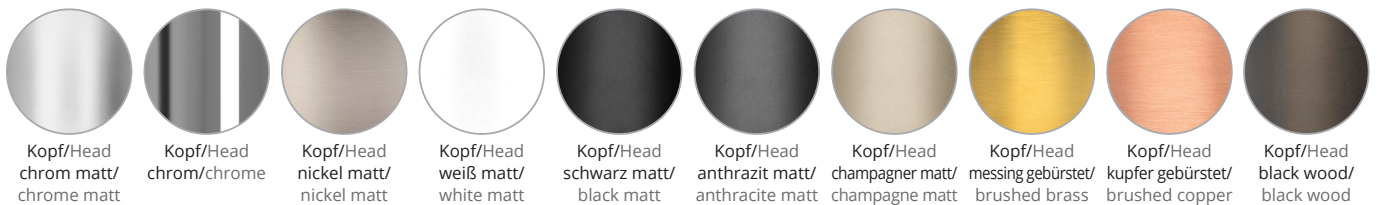

Kopf/Head
chrom matt/
chrome matt

Kopf/Head
chrom/chrome

Kopf/Head
nickel matt/
nickel matt

Kopf/Head
weiß matt/
white matt

Kopf/Head
schwarz matt/
black matt

Kopf/Head
anthrazit matt/
anthracite matt

Kopf/Head
champagner matt/
champagne matt

Kopf/Head
messing gebürstet/
brushed brass

Kopf/Head
kupfer gebürstet/
brushed copper

Kopf/Head
black wood/
black wood

Kopf/Head
black wood/
black wood

Wing II 80 Ø & 120 Ø HOCHVOLT LED/HV 2.700K, 90CRI F

Art.Nr. 80 Ø item no. 80 Ø 4x8W, ~2.660lm	Arm L arm l in mm	Art.Nr. 80 Ø item no. 80 Ø 4x8W, ~2.660lm	Arm L arm l in mm	Art.Nr. 80 Ø item no. 80 Ø 4x8W, ~2.660lm	Arm L arm l in mm	Kopf 80 Ø/ Wandschild head 80 Ø/wall plate	Stange/ Gelenk Rod/Joint
80-3412211	100	80-3422211	200	80-3432211	300	chrome matt	chrome matt
80-3412212	100	80-3422212	200	80-3432212	300	chrome	chrome
80-3412213	100	80-3422213	200	80-3432213	300	nickel matt	nickel matt
80-34122122	100	80-34222122	200	80-34322122	300	white matt	chrome
80-34122102	100	80-34222102	200	80-34322102	300	black matt	chrome
80-3412212-WE	100	80-3422212-WE	200	80-3432212-WE	300	white matt	white matt
80-3412212-BE	100	80-3422212-BE	200	80-3432212-BE	300	black matt	black matt
80-34122123	100	80-34222123	200	80-34322123	300	anthracite matt	chrome
80-34122128	100	80-34222128	200	80-34322128	300	champagne matt	nickel matt
80-34122124	100	80-34222124	200	80-34322124	300	brushed brass/black matt	black matt
80-34122125	100	80-34222125	200	80-34322125	300	brushed copper/black matt	black matt
80-34122126	100	80-34222126	200	80-34322126	300	black wood/black matt	black matt

Art.Nr. 120 Ø item no. 120 Ø 4x10W, ~3.200lm	Arm L arm l in mm	Art.Nr. 120 Ø item no. 120 Ø 4x10W, ~3.200lm	Arm L arm l in mm	Art.Nr. 120 Ø item no. 120 Ø 4x10W, ~3.200lm	Arm L arm l in mm	Kopf 120 Ø/ Wandschild head 120 Ø/wall plate	Stange Rod
120-3412211	100	120-3422211	200	120-3432211	300	chrome matt	chrome matt
120-3412212	100	120-3422212	200	120-3432212	300	chrome	chrome
120-3412213	100	120-3422213	200	120-3432213	300	nickel matt	nickel matt
120-34122122	100	120-34222122	200	120-34322122	300	white matt	chrome
120-34122102	100	120-34222102	200	120-34322102	300	black matt	chrome
120-3412212-WE	100	120-3422212-WE	200	120-3432212-WE	300	white matt	white matt
120-3412212-BE	100	120-3422212-BE	200	120-3432212-BE	300	black matt	black matt
120-34122123	100	120-34222123	200	120-34322123	300	anthracite matt	chrome
120-34122128	100	120-34222128	200	120-34322128	300	champagne matt	nickel matt
120-34122124	100	120-34222124	200	120-34322124	300	brushed brass/black matt	black matt
120-34122125	100	120-34222125	200	120-34322125	300	brushed copper/black matt	black matt
120-34122126	100	120-34222126	200	120-34322126	300	black wood/black matt	black matt