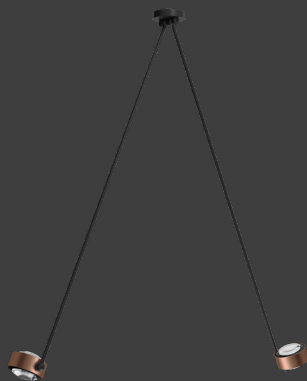

PUK! PRO
Ceiling Sister I 120 49