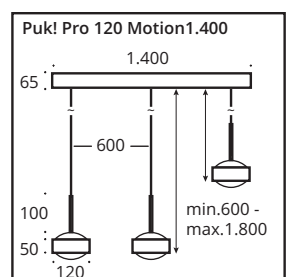

Ohne Zubehör: Bestell-Artikelnr. für Linse, Glas, Farbfilter auf der Einklapp-Seite!
Without accessories: Order item-no. for lens, glass, color filter are on fold-in page!