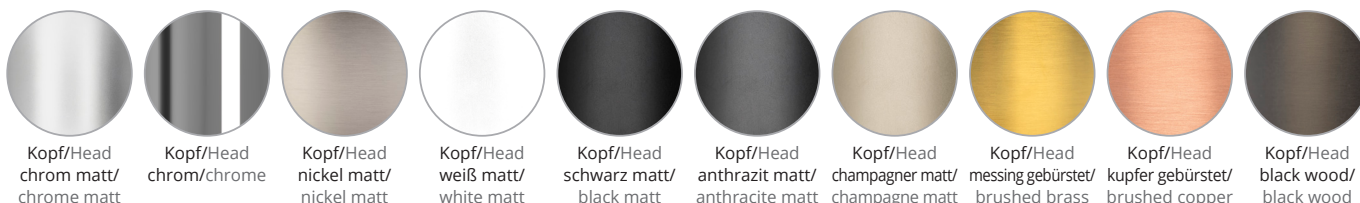

PUK! PRO CHOICE WALL 80 Ø

Die PUK! PRO Choice Wall überzeugt mit verschiedenen Längen, die je nach Länge mit 2-4 Leuchtenköpfen ausgestattet sind. Sie lässt sich über dem Spiegel oder als Eyecatcher auch direkt an der Wand montieren. Austauschbare LED-Module und eine Auswahl an Linsen, Gläsern und Farbfiltern bieten zusätzliche Flexibilität und Individualität.

The PUK! PRO Choice Wall impresses with various lengths, each equipped with 2-4 light heads depending on the size. It can be mounted above the mirror or directly on the wall as an eye-catching feature. Interchangeable LED modules, along with a selection of lenses, glasses, and color filters, provide additional flexibility and individuality.

Choice Wall 80 Ø HOCHVOLT LED/HV 2.700K, 90CRI F

Art.Nr. item no.	B/w in mm	Kopf head	Art.Nr. item no.	B/w in mm	Kopf head	Art.Nr. item no.	B/w in mm	Kopf head	Art.Nr. item no.	B/w in mm	Kopf head	Kopf 80mm head 80mm	Balken Rail
4x8W ~2.660lm			6x8W 3.990lm			6x8W 3.990lm			8x8W ~5.320lm				
80-6545211	450	2	80-6560211	600	3	80-6580211	800	3	80-65120211	1.200	4	chrome matt	chrome mt.
80-6545212	450	2	80-6560212	600	3	80-6580212	800	3	80-65120212	1.200	4	chrome	chrome
80-6545213	450	2	80-6560213	600	3	80-6580213	800	3	80-65120213	1.200	4	nickel matt	nickel matt
80-65452122	450	2	80-65602122	600	3	80-65802122	800	3	80-651202122	1.200	4	white matt	chrome
80-65452102	450	2	80-65602102	600	3	80-65802102	800	3	80-651202102	1.200	4	black matt	chrome
80-6545212-WE	450	2	80-6560212-WE	600	3	80-6580212-WE	800	3	80-65120212-WE	1.200	4	white matt	white matt
80-6545212-BE	450	2	80-6560212-BE	600	3	80-6580212-BE	800	3	80-65120212-BE	1.200	4	black matt	black matt
80-65452123	450	2	80-65602123	600	3	80-65802123	800	3	80-651202123	1.200	4	anthracite mt.	chrome
80-65452128	450	2	80-65602128	600	3	80-65802128	800	3	80-651202128	1.200	4	champagne mt.	nickel matt
80-65452124	450	2	80-65602124	600	3	80-65802124	800	3	80-651202124	1.200	4	brushed brass	black matt
80-65452125	450	2	80-65602125	600	3	80-65802125	800	3	80-651202125	1.200	4	brushed copper	black matt
80-65452126	450	2	80-65602126	600	3	80-65802126	800	3	80-651202126	1.200	4	black wood	black matt

Anfertigung der Balkenlänge auf Maß möglich.
Customised bar length production possible.

Ohne Zubehör: Bestell-Artikelnr. für Linse, Glas, Farbfilter auf der Einklapp-Seite!
Without accessories: Order item-no. for lens, glass, color filter are on fold-in page!