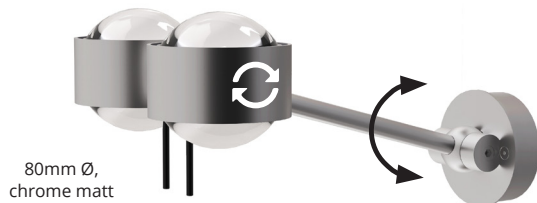

This modern-state-of-the-art LED wall light, with a head diameter of 80 or 120mm, can be rotated up to 360°. The LED board is replaceable and the lenses and glass (borosilicate) can be easily changed with a twist. PVD surfaces make the body extremely robust.

This decorative LED wall light has a swivelling head and a swivelling arm. It is available in different arm lengths. The LED board is replaceable and the lenses and glass (borosilicate) can be easily changed with a twist. PVD surfaces make the body extremely robust.

PUK! PRO WING II 80 Ø & 120 Ø

Diese dekorative LED-Wandleuchte hat zwei drehbare Köpfe und einen schwenkbaren Arm. Sie ist in verschiedenen Armlängen erhältlich. Die LED-Platine ist austauschbar und Linsen und Gläser (Borosilikat) können kinderleicht mit einem Dreh gewechselt werden. PVD Oberflächen machen den Korpus extrem robust.