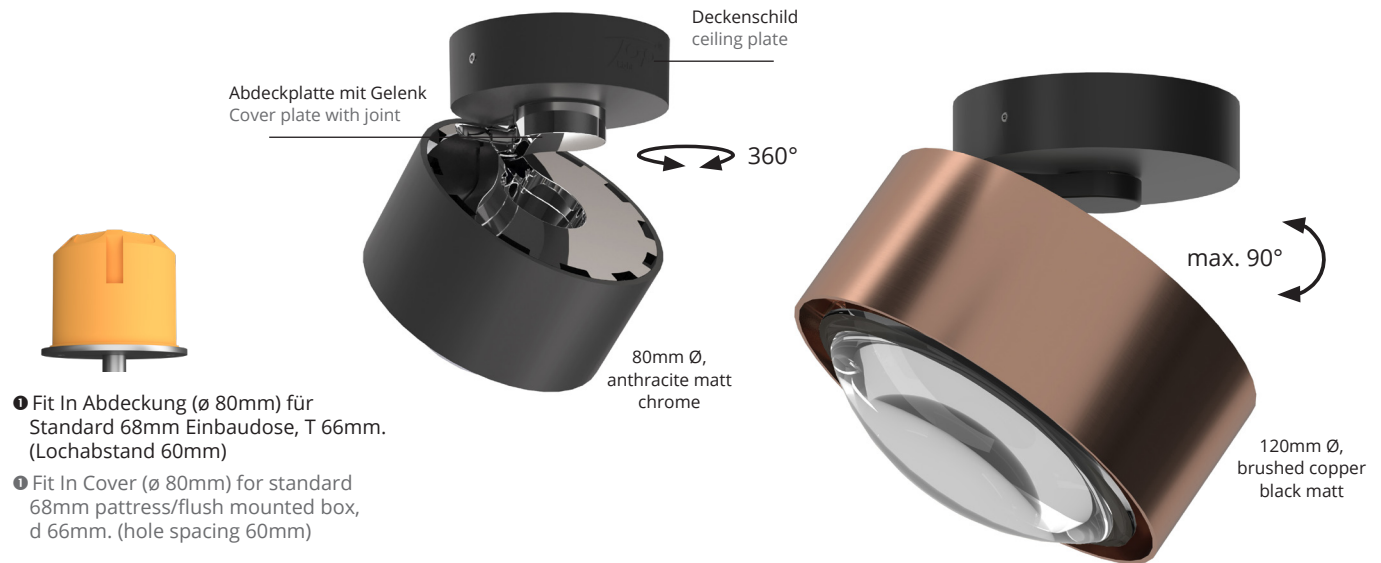

This decorative LED wall light has a swivelling head and a swivelling arm. It is available in different arm lengths. The LED board is replaceable and the lenses and glass (borosilicate) can be easily changed with a twist. PVD surfaces make the body extremely robust.

Without accessories: Order item-no. for lens, glass, color filter are on fold-in page!

Puk! Pro 120 Move
brushed brass, black matt

PUK! PRO MOVE 80 Ø & 120 Ø

Diese dreh- und kippbare LED-Aufbauleuchte verbindet minimalistisches Design mit Funktionalität. Breitstrahlendes, gleichmäßiges Licht mit einer Farbtemperatur von 2700 Kelvin (extra warmweiß) sorgt für eine angenehme Atmosphäre. Sie ist in zehn Farben und Oberflächen, wie z. B. PVD-Farben erhältlich.

This rotatable and tiltable surface-mounted LED light combines minimalist design with functionality. Wide-beam, uniform light with a colour temperature of 2700 Kelvin (extra warm white) creates a pleasant atmosphere. It is available in ten colours and surfaces, such as PVD colours.