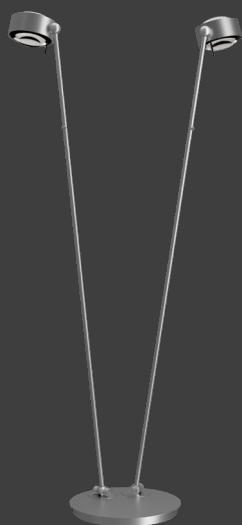

PUK! PRO FLOOR SISTER 93