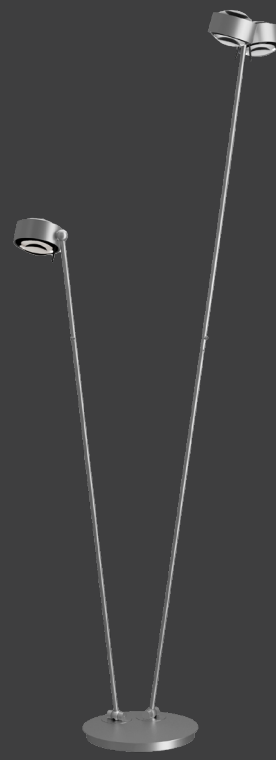

PUK! PRO FLOOR MOTHER & KID 97