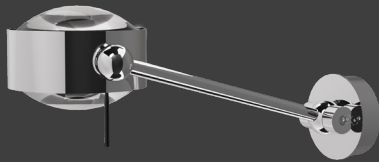

PUK! PRO WING I 15