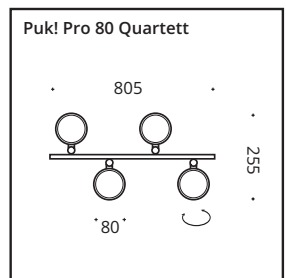

Quartett & Sixtett 120 Ø HOCHVOLT LED/HV 2.700K, 90CRI F

Qartett Art.Nr./item no. 8x10W, ~6.400lm	B x L b x l in mm	Sixtett Art.Nr./item no. 12x10W, ~9.600lm	B x L b x l in mm	Kopf/ Deckenschild head/ceiling plate	Stangen Rods
120-524211	805 x 2.000	120-526211	1.260 x 2.000	chrome matt	chrome matt
120-524212	805 x 2.000	120-526212	1.260 x 2.000	chrome	chrome
120-524213	805 x 2.000	120-526213	1.260 x 2.000	nickel matt	nickel matt
120-5242122	805 x 2.000	120-5262122	1.260 x 2.000	white matt	chrome
120-5242102	805 x 2.000	120-5262102	1.260 x 2.000	black matt	chrome
120-524212-WE	805 x 2.000	120-526212-WE	1.260 x 2.000	white matt	white matt
120-524212-BE	805 x 2.000	120-526212-BE	1.260 x 2.000	black matt	black matt
120-5242123	805 x 2.000	120-5262123	1.260 x 2.000	anthracite matt	chrome
120-5242128	805 x 2.000	120-5262128	1.260 x 2.000	champagne matt	nickel matt
120-5242124	805 x 2.000	120-5262124	1.260 x 2.000	brushed brass/black matt	black matt
120-5242125	805 x 2.000	120-5262125	1.260 x 2.000	brushed copper/black matt	black matt
120-5242126	805 x 2.000	120-5262126	1.260 x 2.000	black wood/black matt	black matt