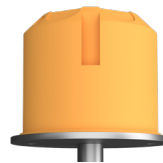

PUK! PRO SIDE II 120 Ø

Diese dekorative LED-Deckenleuchte hat zwei drehbare Köpfe und ist in verschiedenen Armlängen erhältlich. Die LED-Platine ist austauschbar und Linsen und Gläser (Borosilikat) können kinderleicht mit einem Dreh gewechselt werden. PVD Oberflächen machen den Korpus extrem robust.

This decorative LED ceiling light has two turnable heads and is available in different arm lengths. The LED board is replaceable and the lenses and glass (borosilicate) can be easily changed with a twist. PVD surfaces make the body extremely robust.