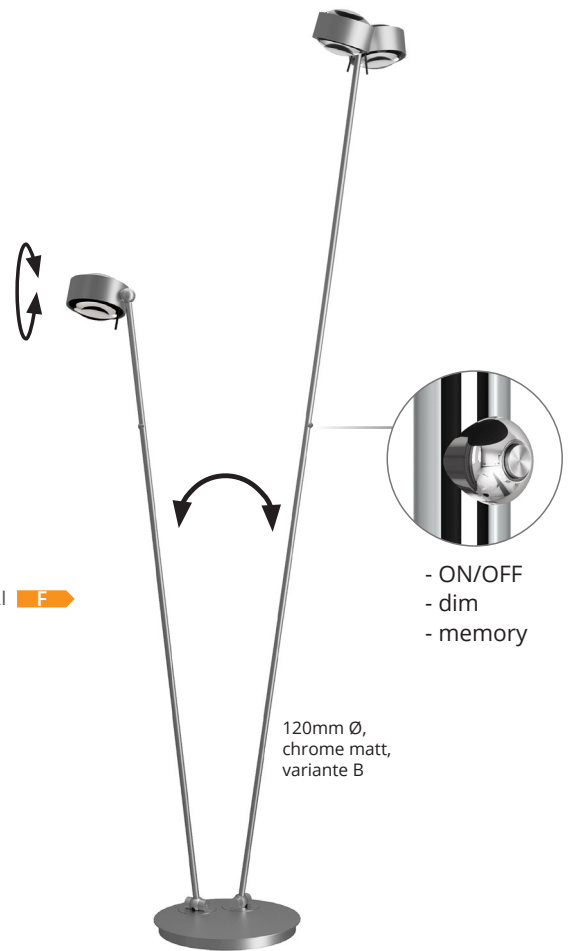

Ohne Zubehör: Bestell-Artikelnr. für Linse, Glas, Farbfilter auf der Einklapp-Seite!
Without accessories: Order item-no. for lens, glass, color filter are on fold-in page!

Puk! Pro 120 Mother & Kid
white matt

PUK! PRO MOTHER & KID 80 Ø & 120 Ø

Diese große LED-Stehleuchte hat zwei schwenkbare Arme in zwei Größen. Der kürzere Arm hat einen Kopf, der längere Arm hat zwei Köpfe. Alle drehbar und mit Lichtaustritt nach oben und nach unten. Die LED-Platine ist austauschbar und Linsen und Gläser (Borosilikat) können kinderleicht mit einem Dreh gewechselt werden. PVD Oberflächen machen den Korpus extrem robust.

This LED floor lamp has two swivelling arms in two sizes. The shorter rod has one head, the longer rod has two heads. All pivoting with upward and downward light beam. The LED board is replaceable and the lenses and glass (borosilicate) can be easily changed with a twist. PVD surfaces make the body extremely robust.