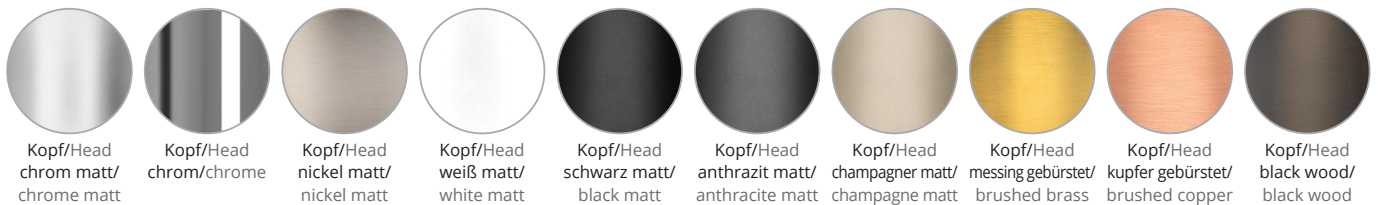

PUK! PRO WING I 80 ø & 120 ø

Diese dekorative LED-Wandleuchte hat einen drehbaren Kopf und einen schwenkbaren Arm. Sie ist in verschiedenen Armlängen erhältlich. Die LED-Platine ist austauschbar und Linsen und Gläser (Borosilikat) können kinderleicht mit einem Dreh gewechselt werden. PVD Oberflächen machen den Korpus extrem robust.

This decorative LED wall light has a swivelling head and a swivelling arm. It is available in different arm lengths. The LED board is replaceable and the lenses and glass (borosilicate) can be easily changed with a twist. PVD surfaces make the body extremely robust.

Wing I 80 ø & 120 ø HOCHVOLT LED/HV 2.700K, 90CRI F

Art.Nr. 80 ø item no. 80 ø 2x8W, ~1.330lm	Arm L arm l in mm	Art.Nr. 80 ø item no. 80 ø 2x8W, ~1.330lm	Arm L arm l in mm	Art.Nr. 80 ø item no. 80 ø 2x8W, ~1.330lm	Arm L arm l in mm	Kopf 80 ø/ Wandschild head 80 ø/wall plate	Stange/ Gelenk Rod/Joint
80-341211	100	80-342211	200	80-343211	300	chrome matt	chrome matt
80-341212	100	80-342212	200	80-343212	300	chrome	chrome
80-341213	100	80-342213	200	80-343213	300	nickel matt	nickel matt
80-3412122	100	80-3422122	200	80-3432122	300	white matt	chrome
80-3412102	100	80-3422102	200	80-3432102	300	black matt	chrome
80-341212-WE	100	80-342212-WE	200	80-343212-WE	300	white matt	white matt
80-341212-BE	100	80-342212-BE	200	80-343212-BE	300	black matt	black matt
80-3412123	100	80-3422123	200	80-3432123	300	anthracite matt	chrome
80-3412128	100	80-3422128	200	80-3432128	300	champagne matt	nickel matt
80-3412124	100	80-3422124	200	80-3432124	300	brushed brass/black matt	black matt
80-3412125	100	80-3422125	200	80-3432125	300	brushed copper/black matt	black matt
80-3412126	100	80-3422126	200	80-3432126	300	black wood/black matt	black matt

Art.Nr. 120 ø item no. 120 ø 2x10W, ~1.600lm	Arm L arm l in mm	Art.Nr. 120 ø item no. 120 ø 2x10W, ~1.600lm	Arm L arm l in mm	Art.Nr. 120 ø item no. 120 ø 2x10W, ~1.600lm	Arm L arm l in mm	Kopf 120 ø/ Wandschild head 120 ø/wall plate	Stange Rod
120-341211	100	120-342211	200	120-343211	300	chrome matt	chrome matt
120-341212	100	120-342212	200	120-343212	300	chrome	chrome
120-341213	100	120-342213	200	120-343213	300	nickel matt	nickel matt
120-3412122	100	120-3422122	200	120-3432122	300	white matt	chrome
120-3412102	100	120-3422102	200	120-3432102	300	black matt	chrome
120-341212-WE	100	120-342212-WE	200	120-343212-WE	300	white matt	white matt
120-341212-BE	100	120-342212-BE	200	120-343212-BE	300	black matt	black matt
120-3412123	100	120-3422123	200	120-3432123	300	anthracite matt	chrome
120-3412128	100	120-3422128	200	120-3432128	300	champagne matt	nickel matt
120-3412124	100	120-3422124	200	120-3432124	300	brushed brass/black matt	black matt
120-3412125	100	120-3422125	200	120-3432125	300	brushed copper/black matt	black matt
120-3412126	100	120-3422126	200	120-3432126	300	black wood/black matt	black matt