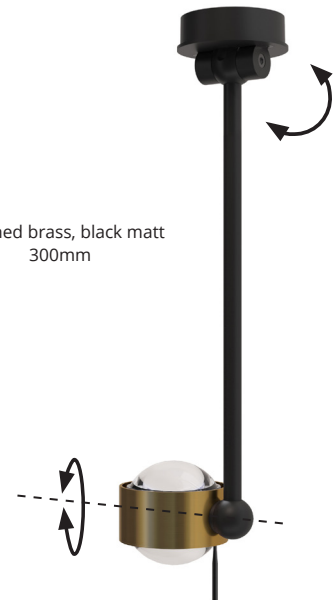

brushed brass, black matt
300mm