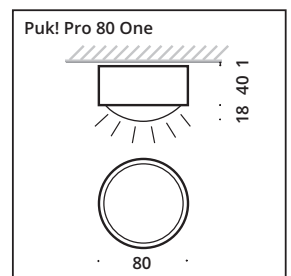

Ohne Zubehör: Bestell-Artikelnr. für Linse, Glas, Farbfilter auf der Einklapp-Seite!
Without accessories: Order item-no. for lens, glass, color filter are on fold-in page!