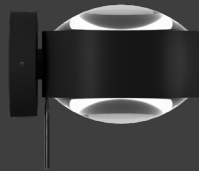

PUK! PRO WALL

PUK! PRO WALL 11