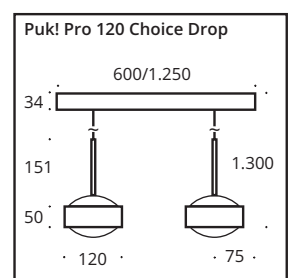

Anfertigung der Balkenlänge auf Maß möglich.
Customised bar length production possible.

Ohne Zubehör: Bestell-Artikelnr. für Linse, Glas, Farbfilter auf der Einklapp-Seite!
Without accessories: Order item-no. for lens, glass, color filter are on fold-in page!