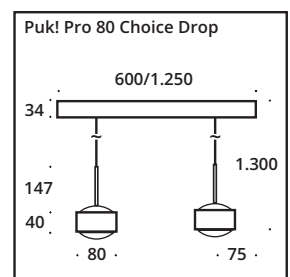

Anfertigung der Balkenlänge auf Maß möglich.
Customised bar length production possible.

Ohne Zubehör: Bestell-Artikelnr. für Linse, Glas, Farbfilter auf der Einklapp-Seite!
Without accessories: Order item-no. for lens, glass, color filter are on fold-in page!