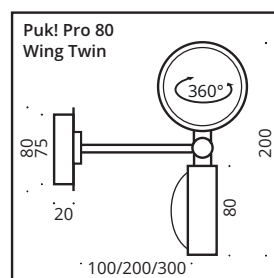

Ohne Zubehör: Bestell-Artikelnr. für Linse, Glas, Farbfilter auf der Einklapp-Seite!
Without accessories: Order item-no. for lens, glass, color filter are on fold-in page!