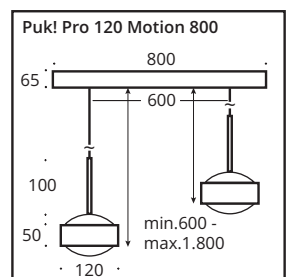

Ohne Zubehör: Bestell-Artikelnr. für Linse, Glas, Farbfilter auf der Einklapp-Seite!
Without accessories: Order item-no. for lens, glass, color filter are on fold-in page!