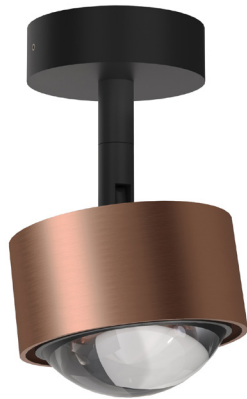

PUK! PRO TURN UP & DOWN - DOWN 80 Ø & 120 Ø

Mit Ihrem dreh- und kippbaren Kopf bringt diese LED-Deckenleuchte das Licht dahin, wo es gebraucht wird. Die LED-Platine ist austauschbar und die untere Linse bzw. Glas (Borosilikat) können kinderleicht mit einem Dreh gewechselt werden. PVD Oberflächen machen den Korpus extrem robust.

With its rotating and tilting head, this LED ceiling light guides the light to where it is needed. The LED board is replaceable and the bottom lens and glass (borosilicate) can be easily changed with a twist. PVD surfaces make the body extremely robust.

- 1 Fit In Abdeckung (Ø 80mm) für Standard 68mm Einbaudose, T 66mm. (Lochabstand 60mm)
- 1 Fit In Cover (Ø 80mm) for standard 68mm pattress/flush mounted box, d 66mm. (hole spacing 60mm)

80mm Ø, brushed copper black matt