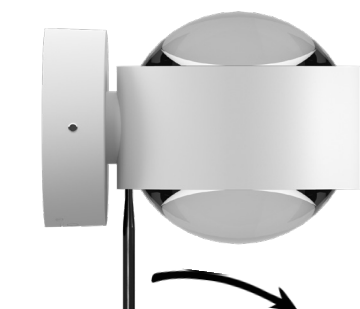

80mm Ø, white matt
Verstellstift abnehmbar!
Adjustment pin removable!

- ❶ Fit In Abdeckung (Ø 80mm) für Standard 68mm Einbaudose, T 66mm. (Lochabstand 60mm)
- ❶ Fit In Cover (Ø 80mm) for standard 68mm pattress/flush mounted box, d 66mm. (hole spacing 60mm)