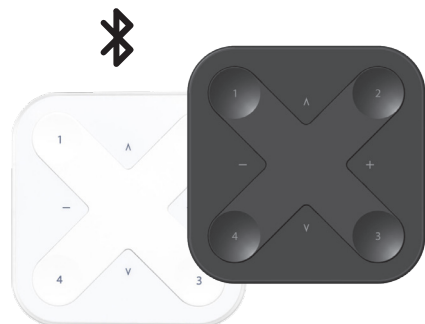

- ④ Xpress-LR Fernsteuerung remote control weiß oder schwarz white or black

Modulbestellung im Internet oder beim Fachhändler.

Order modules on the Internet or from a specialist dealer.