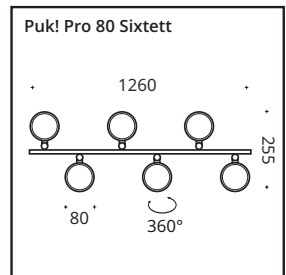

Quartett & Sixtett 120 Ø HOCHVOLT LED/HV 2.700K, 90CRI F

Qartett Art.Nr./item no. 8x10W, ~6.400lm	B x L b x l in mm	Sixtett Art.Nr./item no. 12x10W, ~9.600lm	B x L b x l in mm	Kopf/ Deckenschild head/ceiling plate	Stangen Rods
120-524211	805 x 2.000	120-526211	1.260 x 2.000	chrome matt	chrome matt
120-524212	805 x 2.000	120-526212	1.260 x 2.000	chrome	chrome
120-524213	805 x 2.000	120-526213	1.260 x 2.000	nickel matt	nickel matt
120-5242122	805 x 2.000	120-5262122	1.260 x 2.000	white matt	chrome
120-5242102	805 x 2.000	120-5262102	1.260 x 2.000	black matt	chrome
120-524212-WE	805 x 2.000	120-526212-WE	1.260 x 2.000	white matt	white matt
120-524212-BE	805 x 2.000	120-526212-BE	1.260 x 2.000	black matt	black matt
120-5242123	805 x 2.000	120-5262123	1.260 x 2.000	anthracite matt	chrome
120-5242128	805 x 2.000	120-5262128	1.260 x 2.000	champagne matt	nickel matt
120-5242124	805 x 2.000	120-5262124	1.260 x 2.000	brushed brass/black matt	black matt
120-5242125	805 x 2.000	120-5262125	1.260 x 2.000	brushed copper/black matt	black matt
120-5242126	805 x 2.000	120-5262126	1.260 x 2.000	black wood/black matt	black matt