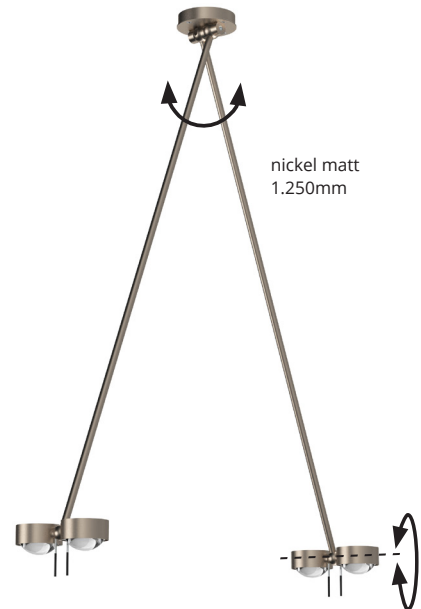

PUK! PRO CEILING SISTER II 80 Ø

Doppelarmige LED-Deckenleuchte mit zwei drehbaren Köpfen an jedem der schwenkbaren Arme. Sie ist in verschiedenen Armlängen erhältlich. Die LED-Platine ist austauschbar und die Linsen und Gläser (Borosilikat) können kinderleicht mit einem Dreh gewechselt werden. PVD Oberflächen machen den Korpus extrem robust.

Dual-arm LED ceiling light with two swivelling heads on each of the swivelling arms. It is available in different arm lengths. The LED board is replaceable and the lenses and glass (borosilicate) can be easily changed with a twist. PVD surfaces make the body extremely robust.

CEILING SISTER II 80 Ø HOCHVOLT LED/HV 8x8W, ~5.320lm, 2.700K, 90CRI ▶

Art.Nr. item no.	Arm L arm l in mm	Art.Nr. item no.	Arm L arm l in mm	Art.Nr. item no.	Arm L arm l in mm	Kopf 80 Ø/ Deckenschild head 80 Ø/ceiling plate	Stange/ Gelenk Rod/Joint
80-352211	200	80-354211	400	80-356211	600	chrome matt	chrome matt
80-352212	200	80-354212	400	80-356212	600	chrome	chrome
80-352213	200	80-354213	400	80-356213	600	nickel matt	nickel matt
80-3522122	200	80-3542122	400	80-3562122	600	white matt	chrome
80-3522102	200	80-3542102	400	80-3562102	600	black matt	chrome
80-352212-WE	200	80-354212-WE	400	80-356212-WE	600	white matt	white matt
80-352212-BE	200	80-354212-BE	400	80-356212-BE	600	black matt	black matt
80-3522123	200	80-3542123	400	80-3562123	600	anthracite matt	chrome
80-3522128	200	80-3542128	400	80-3562128	600	champagne matt	nickel matt
80-3522124	200	80-3542124	400	80-3562124	600	brushed brass/black matt	black matt
80-3522125	200	80-3542125	400	80-3562125	600	brushed copper/black matt	black matt
80-3522126	200	80-3542126	400	80-3562126	600	black wood/black matt	black matt
80-358211	800	80-3510211	1.000	80-35125211	1.250	chrome matt	chrome matt
80-358212	800	80-3510212	1.000	80-35125212	1.250	chrome	chrome
80-358213	800	80-3510213	1.000	80-35125213	1.250	nickel matt	nickel matt
80-3582122	800	80-35102122	1.000	80-351252122	1.250	white matt	chrome
80-3582102	800	80-35102102	1.000	80-351252102	1.250	black matt	chrome
80-358212-WE	800	80-3510212-WE	1.000	80-35125212-WE	1.250	white matt	white matt
80-358212-BE	800	80-3510212-BE	1.000	80-35125212-BE	1.250	black matt	black matt
80-3582123	800	80-35102123	1.000	80-351252123	1.250	anthracite matt	chrome
80-3582128	800	80-35102128	1.000	80-351252128	1.250	champagne matt	nickel matt
80-3582124	800	80-35102124	1.000	80-351252124	1.250	brushed brass/black matt	black matt
80-3582125	800	80-35102125	1.000	80-351252125	1.250	brushed copper/black matt	black matt
80-3582126	800	80-35102126	1.000	80-351252126	1.250	black wood/black matt	black matt

Anfertigung auf Maß möglich.
Customised production possible.

Ohne Zubehör: Bestell-Artikelnr. für Linse, Glas, Farbfilter auf der Einklapp-Seite!
Without accessories: Order item-no. for lens, glass, color filter are on fold-in page!