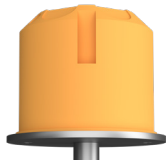

PUK! PRO EYE 80 Ø & 120 Ø

Ein effektvoller Hingucker ist diese LED-Deckenleuchte, die einen Lichtschein nach oben und unten bietet. Die LED-Platine ist austauschbar und die untere Linse bzw. Glas (Borosilikat) kann kinderleicht mit einem Dreh gewechselt werden. PVD Oberflächen machen den Korpus extrem robust.

This LED ceiling light is a striking eye-catcher, which projects light upwards and downwards. The LED board is replaceable and the bottom lens or glass (borosilicate) can be easily changed with a twist. PVD surfaces make the body extremely robust.