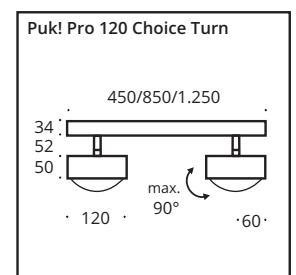

Auf Wunsch auch nur als Downlight möglich. Also available as downlight on request.

Anfertigung der Balkenlänge auf Maß möglich.
Customised bar length production possible.

Ohne Zubehör: Bestell-Artikelnr. für Linse, Glas, Farbfilter auf der Einklapp-Seite!
Without accessories: Order item-no. for lens, glass, color filter are on fold-in page!