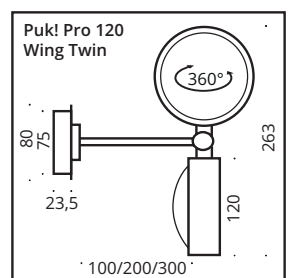

Ohne Zubehör: Bestell-Artikelnr. für Linse, Glas, Farbfilter auf der Einklapp-Seite!
Without accessories: Order item-no. for lens, glass, color filter are on fold-in page!