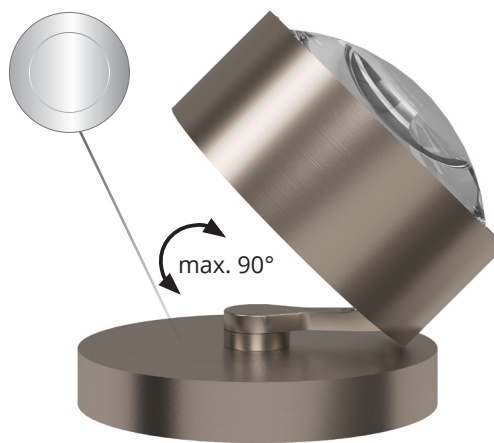

Puk! 120 Spot Table Niedervolt/LV

hinter Art.-Nr./ behind item no.	
Dimm to warm (2.000-2.800k)	-DW
3.000k	-K1
4.000k	-K2