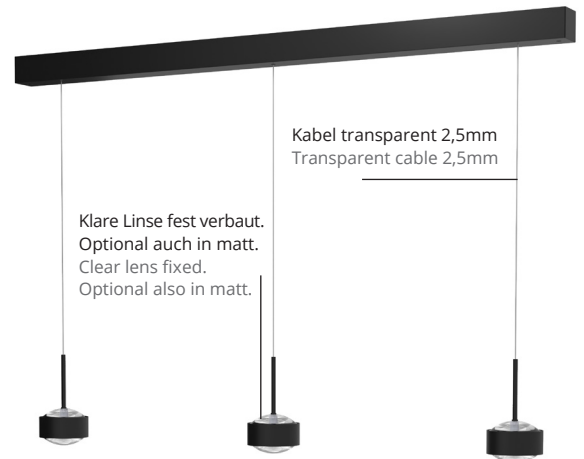

PUK! PRO MOTION III 80 Ø & 120 Ø

Für alle, die es flexibel brauchen ist diese LED-Pendelleuchte die richtige Wahl. Höhenverstellbare Leuchtköpfe (70–180 cm), zeitlos elegantes Design und effiziente LED-Technologie (130 Lumen/Watt). Der CRI von 98 sorgt für beste Farbwiedergabe und mit 1800 Lumen pro Leuchtenkopf setzt die Puk! Pro Motion neue Maßstäbe. Optional verfügbar: Dim-to-Warm-Funktion und Top-Light Smart-Steuerung. Installation mit neuem "Plug & Click"-System.

This LED pendant light is the right choice for anyone who needs flexibility. Height-adjustable light heads (70-180 cm), timeless elegant design and efficient LED technology (130 lumens/watt). The CRI of 98 ensures the best colour rendering and with 1800 lumens per light head, the Puk! Pro Motion sets new standards. Optionally available: Dim-to-warm function and Top-Light Smart control. Installation with the new "Plug & Click" system.

Motion III 80 Ø NIEDERVOLT LED/LV 6x8W, ~5.400lm, 2.700K, 98CRI ▶

Art.Nr. item no.	Verstellbereich L Adjustment range l min.-max. in mm B 1.400 W 1.400	Pendel- anzahl pendula	Kopf Ø 80 Head Ø 80	Stab Rod	Decken- balken ceiling beams
80-533211	600 - 1.800	3	chrome matt	chrome matt	silver
80-533212	600 - 1.800	3	chrome	chrome	silver
80-533213	600 - 1.800	3	nickel matt	nickel matt	silver
80-5332122	600 - 1.800	3	white matt	white matt	white
80-5332102	600 - 1.800	3	black matt	black matt	black
80-5332123	600 - 1.800	3	anthracite matt	anthracite matt	anthracite
80-5332128	600 - 1.800	3	champagne matt	champagne matt	champagne
80-5332124	600 - 1.800	3	brushed brass	brushed brass	black
80-5332125	600 - 1.800	3	brushed copper	black	black
80-5332126	600 - 1.800	3	black wood	black	black

hinter Art.-Nr./ behind item no.	
Matte, obere Linse (fest) -M	
Frosted upper lens (fixed) -M	
Dimm to warm (2.000-2.800k)	-DW
3.000k	-K1
4.000k	-K2

Integriert:
Smart Home Steuerung
powered by Casambi.
Art.-Nr. 7-975

Motion III 120 Ø NIEDERVOLT LED/LV 6x10W, ~6.600lm, 2.700K, 98CRI ▶

Art.Nr. item no.	Verstellbereich L Adjustment range l min.-max. in mm B 1.400 W 1.400	Pendel- anzahl pendula	Kopf Ø 120 Head Ø 120	Stab Rod	Decken- balken ceiling beams
120-533211	600 - 1.800	3	chrome matt	chrome matt	silver
120-533212	600 - 1.800	3	chrome	chrome	silver
120-533213	600 - 1.800	3	nickel matt	nickel matt	silver
120-5332122	600 - 1.800	3	white matt	white matt	white
120-5332102	600 - 1.800	3	black matt	black matt	black
120-5332123	600 - 1.800	3	anthracite matt	anthracite matt	anthracite
120-5332128	600 - 1.800	3	champagne matt	champagne matt	champagne
120-5332124	600 - 1.800	3	brushed brass	black	black
120-5332125	600 - 1.800	3	brushed copper	black	black
120-5332126	600 - 1.800	3	black wood	black	black