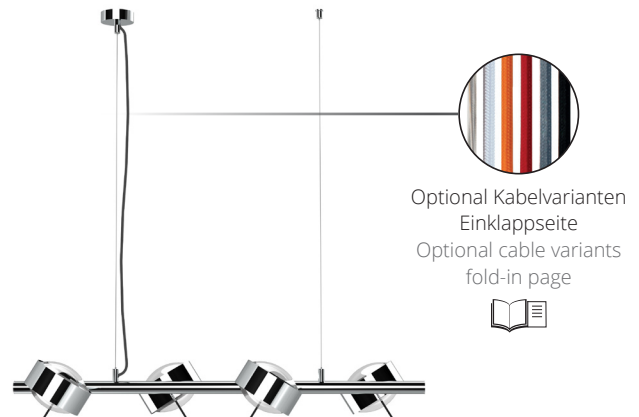

PUK! PRO QUARTETT & SIXTETT 80 Ø & 120 Ø

Die ideale Leuchte für einen großen Esstisch ist diese LED-Pendelleuchte. Wahlweise mit vier oder mit sechs drehbaren Köpfen. Die LED-Platine ist austauschbar und Linsen und Gläser (Borosilikat) können kinderleicht mit einem Dreh gewechselt werden. PVD Oberflächen machen den Korpus extrem robust.

This LED pendant light is the ideal light for a large dining table. Available with either four or six pivoting heads. The LED board is replaceable and the lenses and glass (borosilicate) can be easily changed with a twist. PVD surfaces make the body extremely robust.

Quartett & Sixtett 80 Ø HOCHVOLT LED/HV 2.700K, 90CRI F

Qartett Art.Nr./item no. 8x8W, ~5.390lm	B x L b x l in mm	Sixtett Art.Nr./item no. 12x8W, ~7.980lm	B x L b x l in mm	Kopf/ Deckenschild head/ceiling plate	Stangen Rods
80-524211	805 x 2.000	80-526211	1.260 x 2.000	chrome matt	chrome matt
80-524212	805 x 2.000	80-526212	1.260 x 2.000	chrome	chrome
80-524213	805 x 2.000	80-526213	1.260 x 2.000	nickel matt	nickel matt
80-5242122	805 x 2.000	80-5262122	1.260 x 2.000	white matt	chrome
80-5242102	805 x 2.000	80-5262102	1.260 x 2.000	black matt	chrome
80-524212-WE	805 x 2.000	80-526212-WE	1.260 x 2.000	white matt	white matt
80-524212-BE	805 x 2.000	80-526212-BE	1.260 x 2.000	black matt	black matt
80-5242123	805 x 2.000	80-5262123	1.260 x 2.000	anthracite matt	chrome
80-5242128	805 x 2.000	80-5262128	1.260 x 2.000	champagne matt	nickel matt
80-5242124	805 x 2.000	80-5262124	1.260 x 2.000	brushed brass/black matt	black matt
80-5242125	805 x 2.000	80-5262125	1.260 x 2.000	brushed copper/black matt	black matt
80-5242126	805 x 2.000	80-5262126	1.260 x 2.000	black wood/black matt	black matt