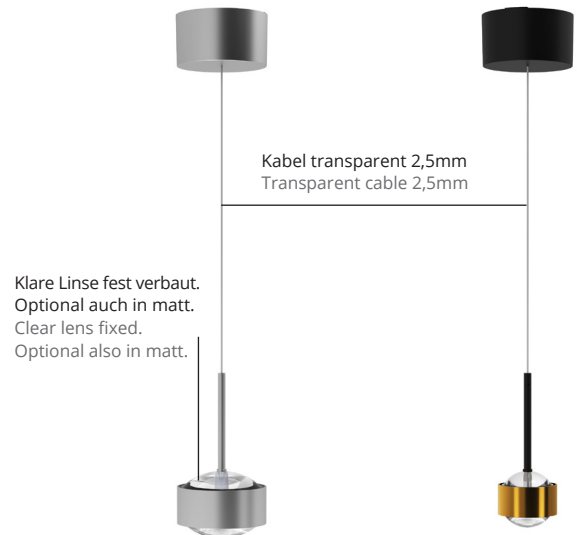

PUK! PRO QUARTETT & SIXTETT 69

PUK! PRO CHOICE LONG ONE 71

PUK! PRO CHOICE DROP 73

600 -
1.800mm

Puk! Pro 120 Motion I
white matt

PUK! PRO MOTION I 80 Ø & 120 Ø

Für alle, die es flexibel brauchen ist diese LED-Pendelleuchte die richtige Wahl. Höhenverstellbarer Leuchtkopf (70–180 cm), zeitlos elegantes Design und effiziente LED-Technologie (130 Lumen/Watt). Der CRI von 98 sorgt für beste Farbwiedergabe und mit 1800 Lumen pro Leuchtenkopf setzt die Puk! Pro Motion neue Maßstäbe. Optional verfügbar: Dim-to-Warm-Funktion und Top-Light Smart-Steuerung. Installation mit neuem "Plug & Click"-System.

This LED pendant light is the right choice for anyone who needs flexibility. Height-adjustable light head (70-180 cm), timelessly elegant design and efficient LED technology (130 lumens/watt). The CRI of 98 ensures the best colour rendering and with 1800 lumens per light head, the Puk! Pro Motion sets new standards. Optionally available: Dim-to-warm function and Top-Light Smart control. Installation with the new "Plug & Click" system.