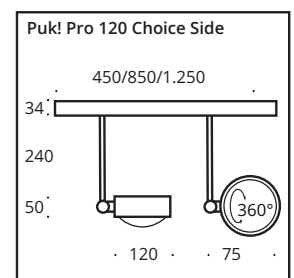

Anfertigung der Balkenlänge auf Maß möglich.
Customised bar length production possible.

Ohne Zubehör: Bestell-Artikelnr. für Linse, Glas, Farbfilter auf der Einklapp-Seite!
Without accessories: Order item-no. for lens, glass, color filter are on fold-in page!