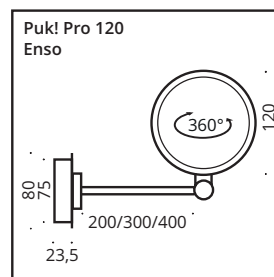

Kippschaltereinbau -K hinter die Art.-Nr. hängen.
Switch installation -K behind the item-no.

Schalter mit Zuleitung und Stecker (1,5m) -S hinter die Art.-Nr. hängen.
Switch with supply cable and plug (1.5m) -S behind the item-no.

Hand Dimmer mit Zuleitung und Stecker (1,5m) -D hinter die Art.-Nr. hängen.
Hand dimmer with supply cable and plug (1.5m) -D behind the item-no.

Ohne Zubehör: Bestell-Artikelnr. für Linse, Glas, Farbfilter auf der Einklapp-Seite!
Without accessories: Order item-no. for lens, glass, color filter are on fold-in page!