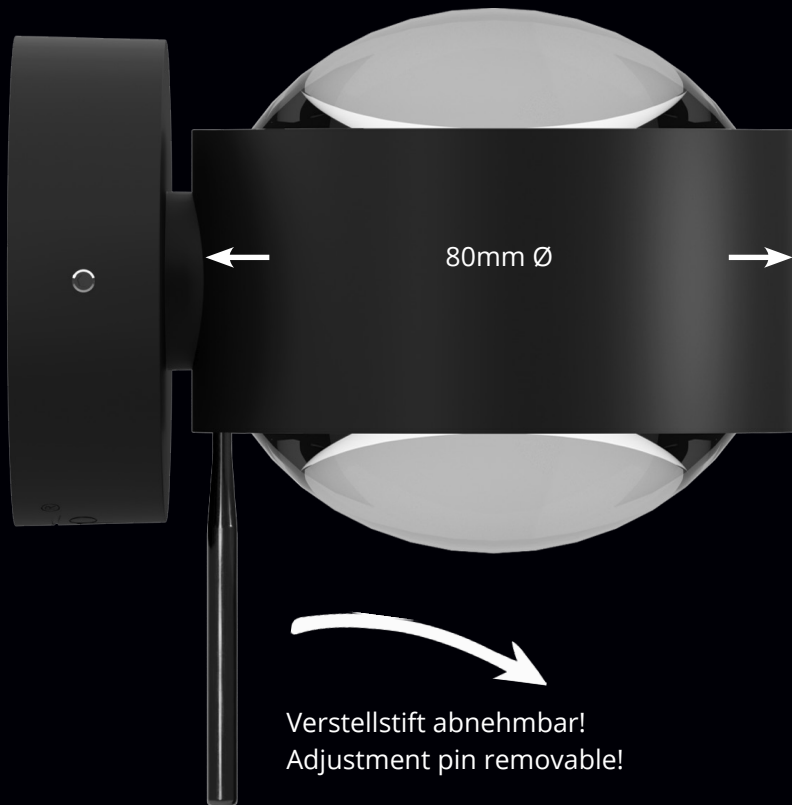

PUK! PRO 1:1