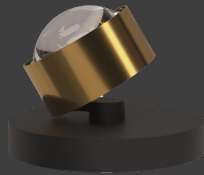

PUK! PRO TABLE

PUK! PRO SPOT TABLE 77