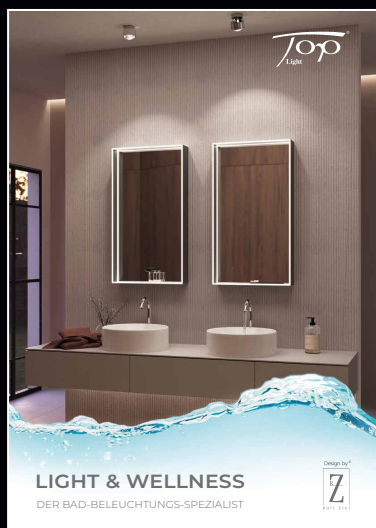

Puk! Pro 120 Wall, Floor & Choice Drop
brushed copper, black matt

Kataloge Catalogs

Art.-Nr. 10-100 DIN-A4 494 Seiten

Art.-Nr. 10-168 DIN-A4 52 Seiten

Art.-Nr. 10-229 DIN-A4 52 Seiten

Art.-Nr. 10-169 DIN-A4 182 Seiten