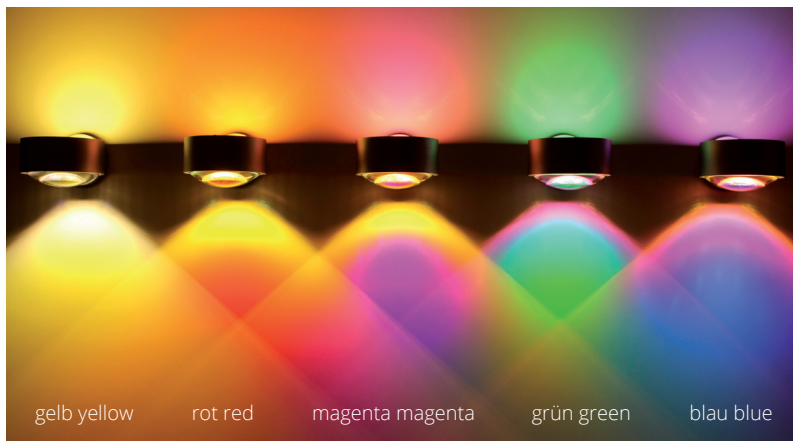

Linsen, Gläser und Farbfilter frei kombinierbar.
Lenses, glasses and color filter freely selectable.

Dichroische Farbfilter aus hochwertigem Borosilikat-Glas. Anwendung unter Glas oder Linse.
Dichroic color filters made of high-quality borosilicate glass. Application under glass or lens.