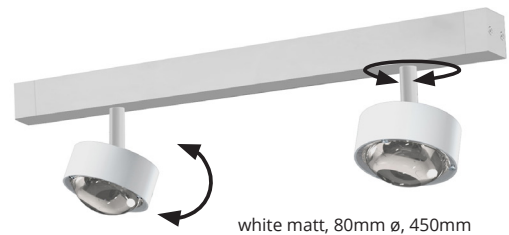

PUK! PRO CHOICE TURN 80 Ø & 120 Ø

Balken-Baldachin bestückt mit 2-4 LED-Deckenleuchten Puk! Pro Choice Turn. Die Köpfe leuchten nach oben und nach unten. Die LED-Platine ist austauschbar und Linsen und Gläser (Borosilikat) können kinderleicht mit einem Dreh gewechselt werden. PVD Oberflächen machen den Korpus extrem robust.

Bar chandelier fitted with 2-4 LED ceiling lights Puk! Pro Choice Turn. The heads illuminate upwards and downwards. The LED board is replaceable and the lenses and glass (borosilicate) can be easily changed with a twist. PVD surfaces make the body extremely robust.