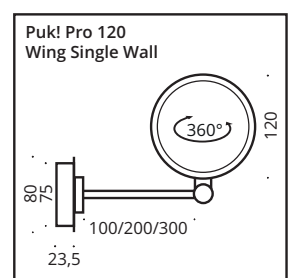

Ohne Zubehör: Bestell-Artikelnr. für Linse, Glas, Farbfilter auf der Einklapp-Seite!
Without accessories: Order item-no. for lens, glass, color filter are on fold-in page!