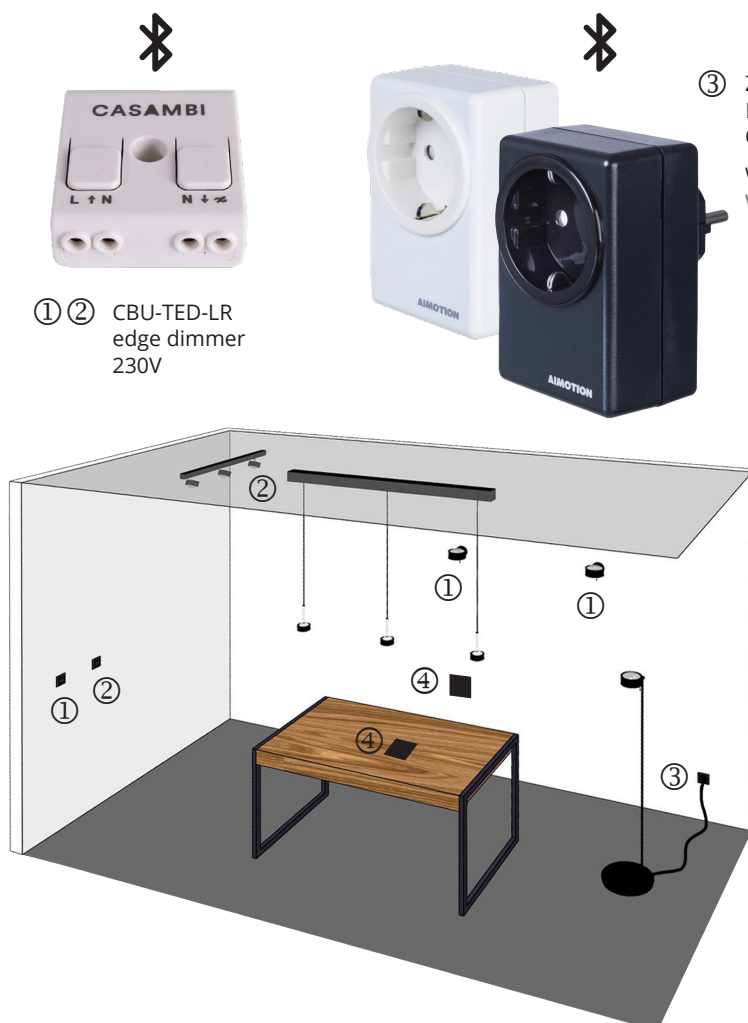

Farbfilter aus Borosilikatglas (optional unter Glas oder Linse) Borosilicate glass color filters (optional under glass or lens)

Oberflächen Farben (Kopf) / Surface colours (head)

SMART HOME POWERED BY CASAMBI

Modul

- ① Modul-Installation unter Taster/Schalter (Dose). Ggf. Hohlraum der Dose vergrößern (aufstemmen). (Taster empfohlen)
- ② Das Modul im Hohlraum der Wand/Decke zwischen Leuchte und Zuleitung setzen.
- ③ Das Modul wird in die Steckdose gesetzt wie bei 1. Es gibt auch Zwischenstecker von Casambi für ON/OFF.
- ④ Fernbedienung für Wand oder Tisch.
- ⑤ Bedienung der Leuchten ohne App möglich.

- ① Module installation under button/switch (socket). If necessary, enlarge the cavity of the can (plough open).
- ② The module is placed in a cavity in the wall/ceiling between the luminaire and the supply line.
- ③ The module is placed in the socket as in 1. There are also socket adapter plugs from Casambi for ON/OFF.
- ④ A remote control for wall or table.
- ⑤ Operation of luminaires without app is possible.