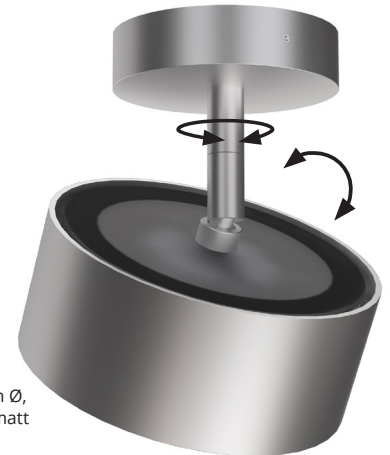

120mm Ø, nickel matt