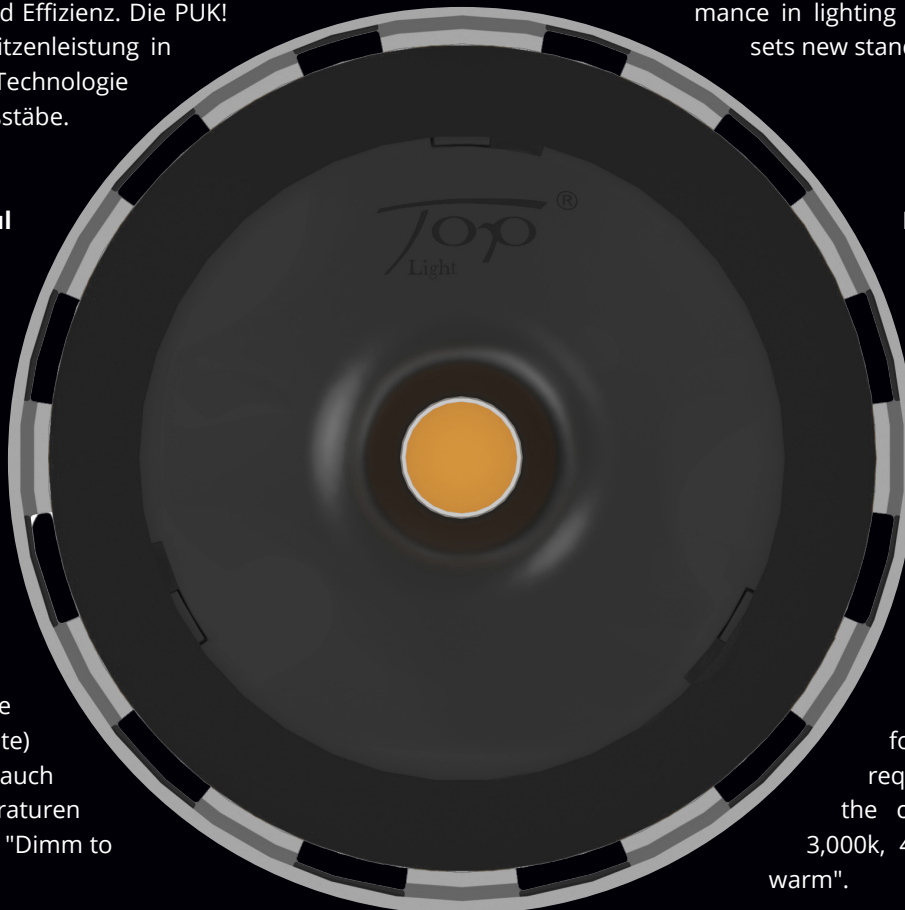

LED Lightmodul

The light changing module of the PUK! Pro consists of a design reflector and a high power LED (black yellow optic). The luminaires are equipped with a 2,700K module as standard. Replacement modules (see fold-in page) are on request also available in the colour temperatures 3,000k, 4,000k or "Dimm to warm".