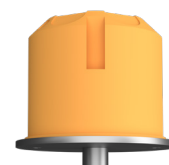

- 1 Fit In Abdeckung (Ø 80mm) für Standard 68mm Einbaudose, T 66mm. (Lochabstand 60mm)
- 1 Fit In Cover (Ø 80mm) for standard 68mm pattress/flush mounted box, d 66mm. (hole spacing 60mm)

Long One 120 Ø HOCHVOLT LED/HV 1x10W, ~800lm, 2.700K, 90CRI ▶ F

Art.Nr. item no.	Ø Kopf x L Ø head x l in mm	Kopf/ Deckenschild head/ceiling plate	Stange Rod
120-520211	120 x 1.300	chrome matt	chrome matt
120-520212	120 x 1.300	chrome	chrome
120-520213	120 x 1.300	nickel matt	nickel matt
120-5202122	120 x 1.300	white matt	chrome
120-5202102	120 x 1.300	black matt	chrome
120-520212-WE	120 x 1.300	white matt	white matt
120-520212-BE	120 x 1.300	black matt	black matt
120-5202123	120 x 1.300	anthracite matt	chrome
120-5202128	120 x 1.300	champagne matt	nickel matt
120-5202124	120 x 1.300	brushed brass/black matt	black matt
120-5202125	120 x 1.300	brushed copper/black matt	black matt
120-5202126	120 x 1.300	black wood/black matt	black matt