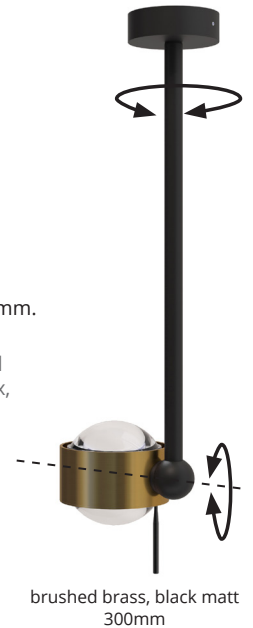

- ① Fit In Abdeckung (Ø 80mm) für Standard 68mm Einbaudose, T 66mm. (Lochabstand 60mm)
- ① Fit In Cover (Ø 80mm) for standard 68mm pattress/flush mounted box, d 66mm. (hole spacing 60mm)