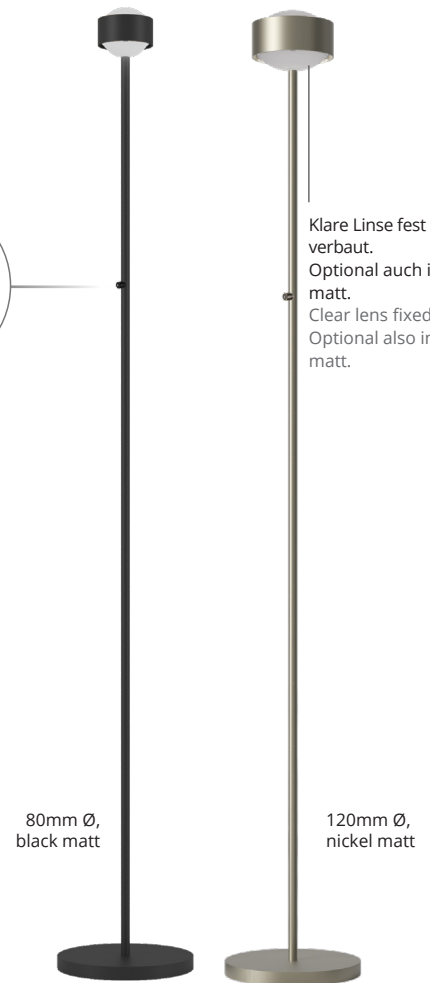

- ON/OFF
- dim
- memory

Klare Linse fest verbaut.
Optional auch in matt.
Clear lens fixed.
Optional also in matt.

Eye Floor 80 Ø NIEDERVOLT LED/LV 2x8W, ~1.800lm, 2.700K, 98CRI ▶

Art.Nr. item no.	Arm H arm h in mm	Kopf 80mm/Fuß 200mm head 80mm/base 200mm	Stange Rod
80-420311	1.320	chrome matt	chrome matt
80-420312	1.320	chrome	chrome
80-420313	1.320	nickel matt	nickel matt
80-4203122	1.320	white matt	chrome
80-4203102	1.320	black matt	chrome
80-420312-WE	1.320	white matt	white matt
80-420312-BE	1.320	black matt	black matt
80-4203123	1.320	anthracite matt	chrome
80-4203128	1.320	champagne matt	nickel matt
80-4203124	1.320	brushed brass/black matt	black matt
80-4203125	1.320	brushed copper/black matt	black matt
80-4203126	1.320	black wood/black matt	black matt

Eye Floor 120 Ø NIEDERVOLT LED/LV 2x10W, ~2.200lm, 2.700K, 98CRI ▶

Art.Nr. item no.	Arm H arm h in mm	Kopf 120mm/Fuß 200mm head 120mm/base 200mm	Stange Rod
120-420311	1.320	chrome matt	chrome matt
120-420312	1.320	chrome	chrome
120-420313	1.320	nickel matt	nickel matt
120-4203122	1.320	white matt	chrome
120-4203102	1.320	black matt	chrome
120-420312-WE	1.320	white matt	white matt
120-420312-BE	1.320	black matt	black matt
120-4203123	1.320	anthracite matt	chrome
120-4203128	1.320	champagne matt	nickel matt
120-4203124	1.320	brushed brass/black matt	black matt
120-4203125	1.320	brushed copper/black matt	black matt
120-4203126	1.320	black wood/black matt	black matt