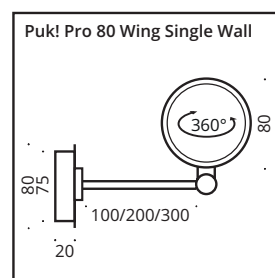

Ohne Zubehör: Bestell-Artikelnr. für Linse, Glas, Farbfilter auf der Einklapp-Seite!
Without accessories: Order item-no. for lens, glass, color filter are on fold-in page!