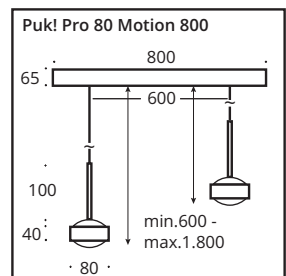

Ohne Zubehör: Bestell-Artikelnr. für Linse, Glas, Farbfilter auf der Einklapp-Seite!
Without accessories: Order item-no. for lens, glass, color filter are on fold-in page!