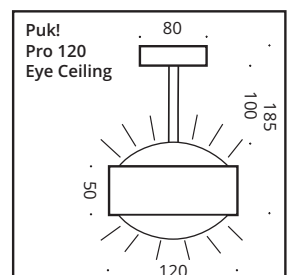

PUK! PRO EYE 80 Ø & 120 Ø

Ein effektvoller Hingucker ist diese LED-Deckenleuchte, die einen Lichtschein nach oben und unten bietet. Die LED-Platine ist austauschbar und die untere Linse bzw. Glas (Borosilikat) kann kinderleicht mit einem Dreh gewechselt werden. PVD Oberflächen machen den Korpus extrem robust.

This LED ceiling light is a striking eye-catcher, which projects light upwards and downwards. The LED board is replaceable and the bottom lens or glass (borosilicate) can be easily changed with a twist. PVD surfaces make the body extremely robust.

- Fit In Abdeckung (Ø 80mm) für Standard 68mm Einbaudose, T 66mm. (Lochabstand 60mm)
- Fit In Cover (Ø 80mm) for standard 68mm pattress/flush mounted box, d 66mm. (hole spacing 60mm)

Auch als Choice Leuchte auf Anfrage möglich.
Also available as a Choice luminaire on request.

Klare Linse fest verbaut.
Optional auch in matt.
Clear lens fixed.
Optional also in matt.

Eye 80 Ø & 120 Ø HOCHVOLT LED/HV 2.700K, 90CRI F