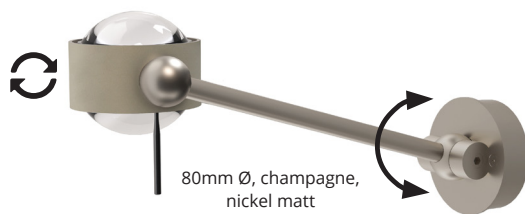

This modern-state-of-the-art LED wall light, with a head diameter of 80 or 120mm, can be rotated up to 360°. The LED board is replaceable and the lenses and glass (borosilicate) can be easily changed with a twist. PVD surfaces make the body extremely robust.

Hand Dimmer mit Zuleitung und Stecker (1,5m) -D hinter die Art.-Nr. hängen.
Hand dimmer with supply cable and plug (1.5m) -D behind the item-no.

Ohne Zubehör: Bestell-Artikelnr. für Linse, Glas, Farbfilter auf der Einklapp-Seite!
Without accessories: Order item-no. for lens, glass, color filter are on fold-in page!

Puk! Pro 120 Wing Single
white matt, chrome

PUK! PRO WING I 80 ø & 120 ø

Diese dekorative LED-Wandleuchte hat einen drehbaren Kopf und einen schwenkbaren Arm. Sie ist in verschiedenen Armlängen erhältlich. Die LED-Platine ist austauschbar und Linsen und Gläser (Borosilikat) können kinderleicht mit einem Dreh gewechselt werden. PVD Oberflächen machen den Korpus extrem robust.

This decorative LED wall light has a swivelling head and a swivelling arm. It is available in different arm lengths. The LED board is replaceable and the lenses and glass (borosilicate) can be easily changed with a twist. PVD surfaces make the body extremely robust.