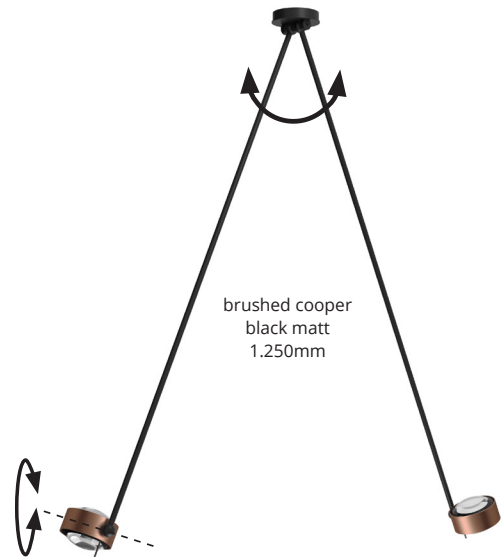

PUK! PRO CEILING SISTER I 120 Ø

Doppelarmige LED-Deckenleuchte mit einem drehbaren Kopf an jedem der schwenkbaren Arme. Sie ist in verschiedenen Armlängen erhältlich. Die LED-Platine ist austauschbar und Linsen und Gläser (Borosilikat) können kinderleicht mit einem Dreh gewechselt werden. PVD Oberflächen machen den Korpus extrem robust.

Dual-arm LED ceiling light with one swivelling head on each of the two swivelling arms. It is available in different arm lengths. The LED board is replaceable and the lenses and glass (borosilicate) can be easily changed with a twist. PVD surfaces make the body extremely robust.

CEILING SISTER I 120 Ø HOCHVOLT LED/HV 4x10W, ~3.200lm, 2.700K, 90CRI F

Art.Nr. item no.	Arm L arm l in mm	Art.Nr. item no.	Arm L arm l in mm	Art.Nr. item no.	Arm L arm l in mm	Kopf 120 Ø/ Deckenschild head 120 Ø/ceiling plate	Stange/ Gelenk Rod/Joint
120-352211	200	120-354211	400	120-356211	600	chrome matt	chrome matt
120-352212	200	120-354212	400	120-356212	600	chrome	chrome
120-352213	200	120-354213	400	120-356213	600	nickel matt	nickel matt
120-3522122	200	120-3542122	400	120-3562122	600	white matt	chrome
120-3522102	200	120-3542102	400	120-3562102	600	black matt	chrome
120-352212-WE	200	120-354212-WE	400	120-356212-WE	600	white matt	white matt
120-352212-BE	200	120-354212-BE	400	120-356212-BE	600	black matt	black matt
120-3522123	200	120-3542123	400	120-3562123	600	anthracite matt	chrome
120-3522128	200	120-3542128	400	120-3562128	600	champagne matt	nickel matt
120-3522124	200	120-3542124	400	120-3562124	600	brushed brass/black matt	black matt
120-3522125	200	120-3542125	400	120-3562125	600	brushed copper/black matt	black matt
120-3522126	200	120-3542126	400	120-3562126	600	black wood/black matt	black matt
120-358211	800	120-3510211	1.000	120-35125211	1.250	chrome matt	chrome matt
120-358212	800	120-3510212	1.000	120-35125212	1.250	chrome	chrome
120-358213	800	120-3510213	1.000	120-35125213	1.250	nickel matt	nickel matt
120-3582122	800	120-35102122	1.000	120-351252122	1.250	white matt	chrome
120-3582102	800	120-35102102	1.000	120-351252102	1.250	black matt	chrome
120-358212-WE	800	120-3510212-WE	1.000	120-35125212-WE	1.250	white matt	white matt
120-358212-BE	800	120-3510212-BE	1.000	120-35125212-BE	1.250	black matt	black matt
120-3582123	800	120-35102123	1.000	120-351252123	1.250	anthracite matt	chrome
120-3582128	800	120-35102128	1.000	120-351252128	1.250	champagne matt	nickel matt
120-3582124	800	120-35102124	1.000	120-351252124	1.250	brushed brass/black matt	black matt
120-3582125	800	120-35102125	1.000	120-351252125	1.250	brushed copper/black matt	black matt
120-3582126	800	120-35102126	1.000	120-351252126	1.250	black wood/black matt	black matt

Anfertigung auf Maß möglich.
Customised production possible.

Ohne Zubehör: Bestell-Artikelnr. für Linse, Glas, Farbfilter auf der Einklapp-Seite!
Without accessories: Order item-no. for lens, glass, color filter are on fold-in page!