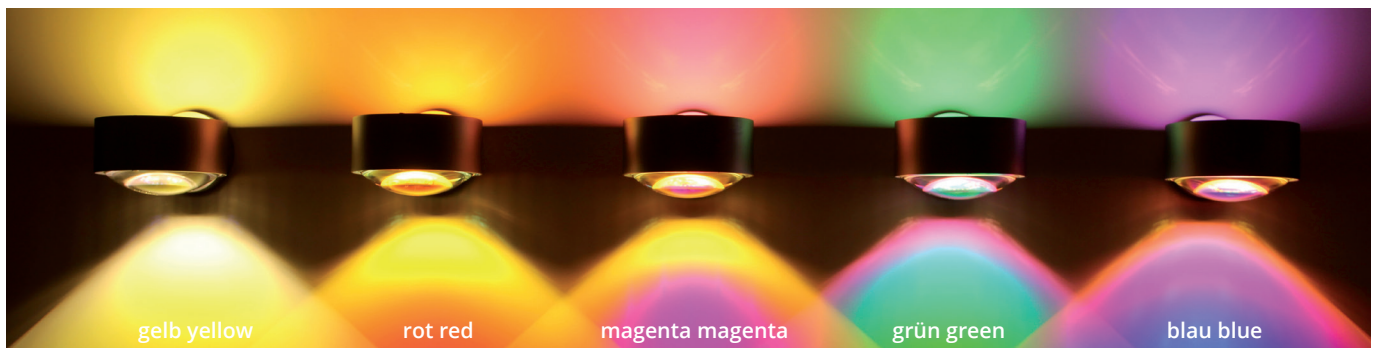

Farbfilter aus Borosilikatglas (optional unter Glas oder Linse) Borosilicate glass color filters (optional under glass or lens)