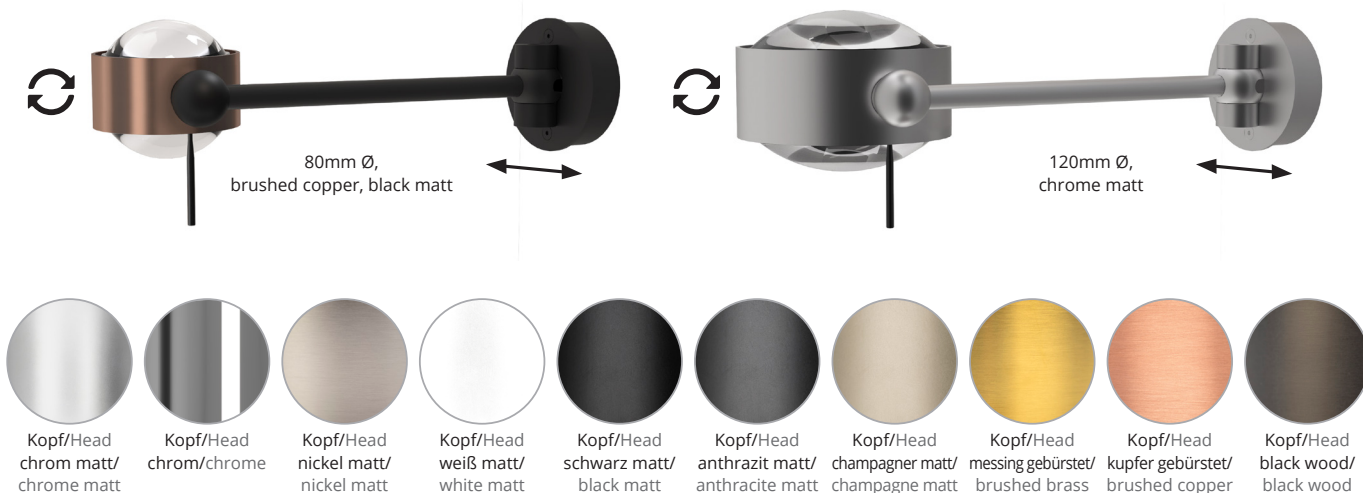

PUK! PRO ENSO 80 Ø & 120 Ø

Die ideale Nachttischleuchte ist diese schwenkbare LED-Wandleuchte. Durch die Wandanbringung nimmt sie keinen Platz auf kleinen Kommoden und Tischchen ein. Die LED-Platine ist austauschbar und Linsen und Gläser (Borosilikat) können kinderleicht mit einem Dreh gewechselt werden. PVD Oberflächen machen den Korpus extrem robust.

This swivelling LED wall light is the ideal bedside lamp. Thanks to its wall mounting, it does not take up any space on small dressers and tables. The LED board is replaceable and the lenses and glass (borosilicate) can be easily changed with a twist. PVD surfaces make the body extremely robust.