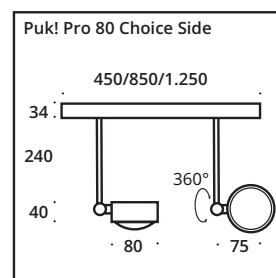

Anfertigung der Balkenlänge auf Maß möglich.
Customised bar length production possible.

Ohne Zubehör: Bestell-Artikelnr. für Linse, Glas, Farbfilter auf der Einklapp-Seite!
Without accessories: Order item-no. for lens, glass, color filter are on fold-in page!